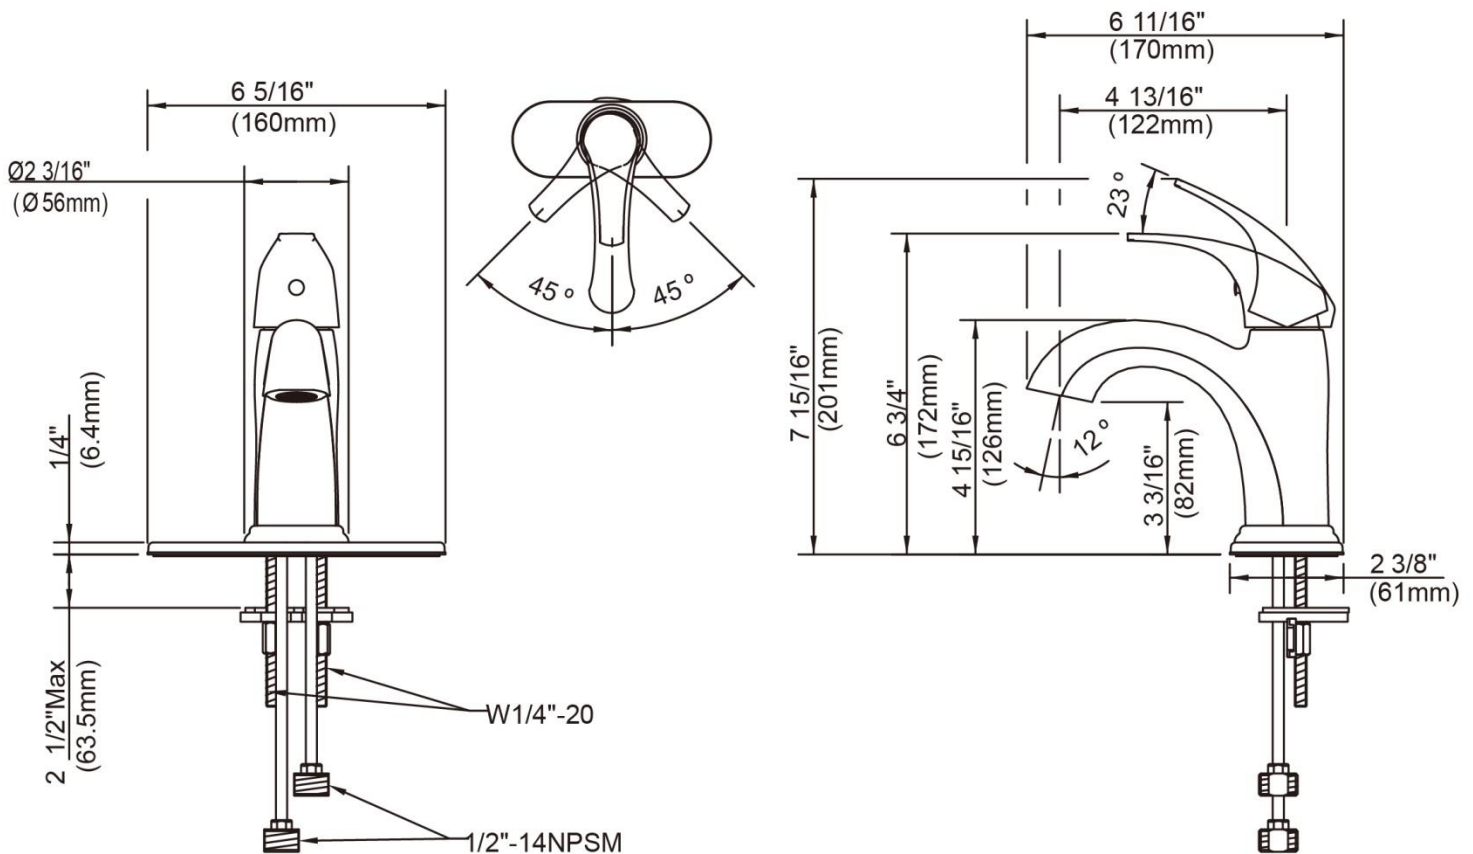

4" Centerset Lavatory Faucet

Robinet de lavabo monopièce, entraxe de 4 po
Grifo para lavabo, distancia de 4"

Product Specifications

MAINLINE® XD

XD231SGEG-CP

Contact your sales representative for more information or visit our website at mainlinecollection.com

Revised 1/29/2019