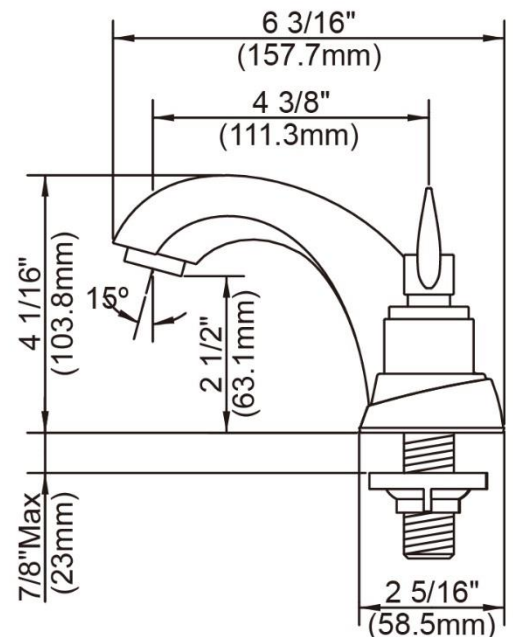

4" Centerset Lavatory Faucet

Robinet de lavabo monopièce, entraxe de 4 po
Grifo para lavabo, distancia de 4"

Product Specifications

MAINLINE[®] XD

APPLICABLE STANDARDS/CODES

Specified model meets or exceeds the following:

CARACTERÍSTICAS

- Manijas metálicas
- Se adapta a los orificios centrales de 4"
- Cartucho de disco cerámico
- Conductos de agua de bronce sin plomo*
- Sin orificio para ensamblaje del desagüe levadizo
- Aireador y manijas con protección contra vandalismo
- Aireador para ahorrar agua
- Flujo máximo: 1,0 GPM @ 60 PSI
- Probado en fábrica bajo presión al 100%

4" Centerset Lavatory Faucet

Robinet de lavabo monopièce, entraxe de 4 po
Grifo para lavabo, distancia de 4"

Product Specifications

XD245EG-CP

Contact your sales representative for more information or visit our website at mainlinecollection.com