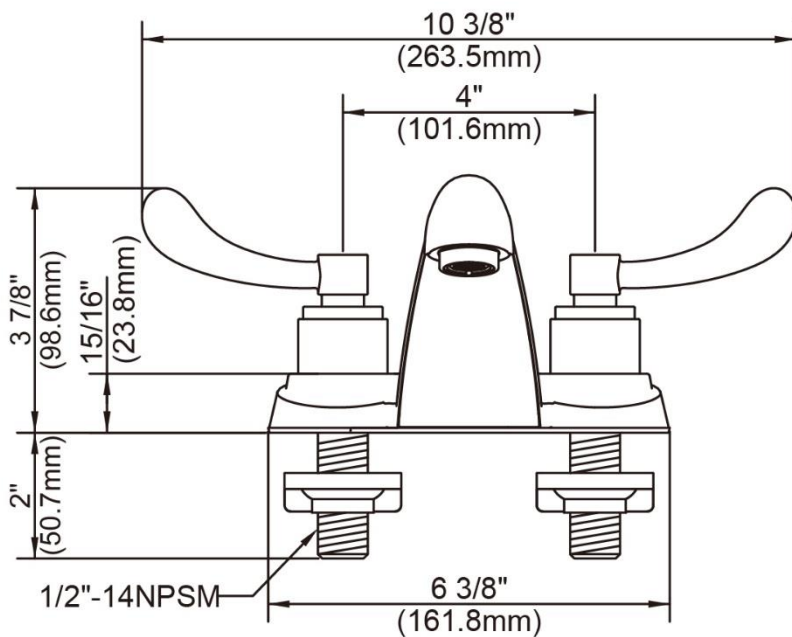

4" Centerset Lavatory Faucet

Robinet de lavabo monopièce, entraxe de 4 po
Grifo para lavabo, distancia de 4"

Product Specifications

MAINLINE[®] XD

APPLICABLE STANDARDS/CODES

Specified model meets or exceeds the following:

CARACTÉRISTIQUES

- Manettes à levier incurvées en métal
- Pour robinet à entraxe 4 po
- Cartouche disque céramique
- Tuyaux en laiton sans plomb*
- Sans trou pour vidange mécanique
- Brise-jet et manettes antivandalisme
- Brise-jet économiseur d'eau
- Débit maximum: 1,0 gal/min à 60 lb/po²
- Pression vérifiée en usine- 100%

CARACTERÍSTICAS

- Manijas metálicas
- Se adapta a los orificios centrales de 4"
- Cartucho de disco cerámico
- Conductos de agua de bronce sin plomo*
- Sin orificio para ensamblaje del desagüe levadizo
- Aireador y manijas con protección contra vandalismo
- Aireador para ahorrar agua
- Flujo máximo: 1,0 GPM @ 60 PSI
- Probado en fábrica bajo presión al 100%

4" Centerset Lavatory Faucet

Robinet de lavabo monopièce, entraxe de 4 po
Grifo para lavabo, distancia de 4"

Product Specifications

XD245EG-CP

Contact your sales representative for more information or visit our website at mainlinecollection.com