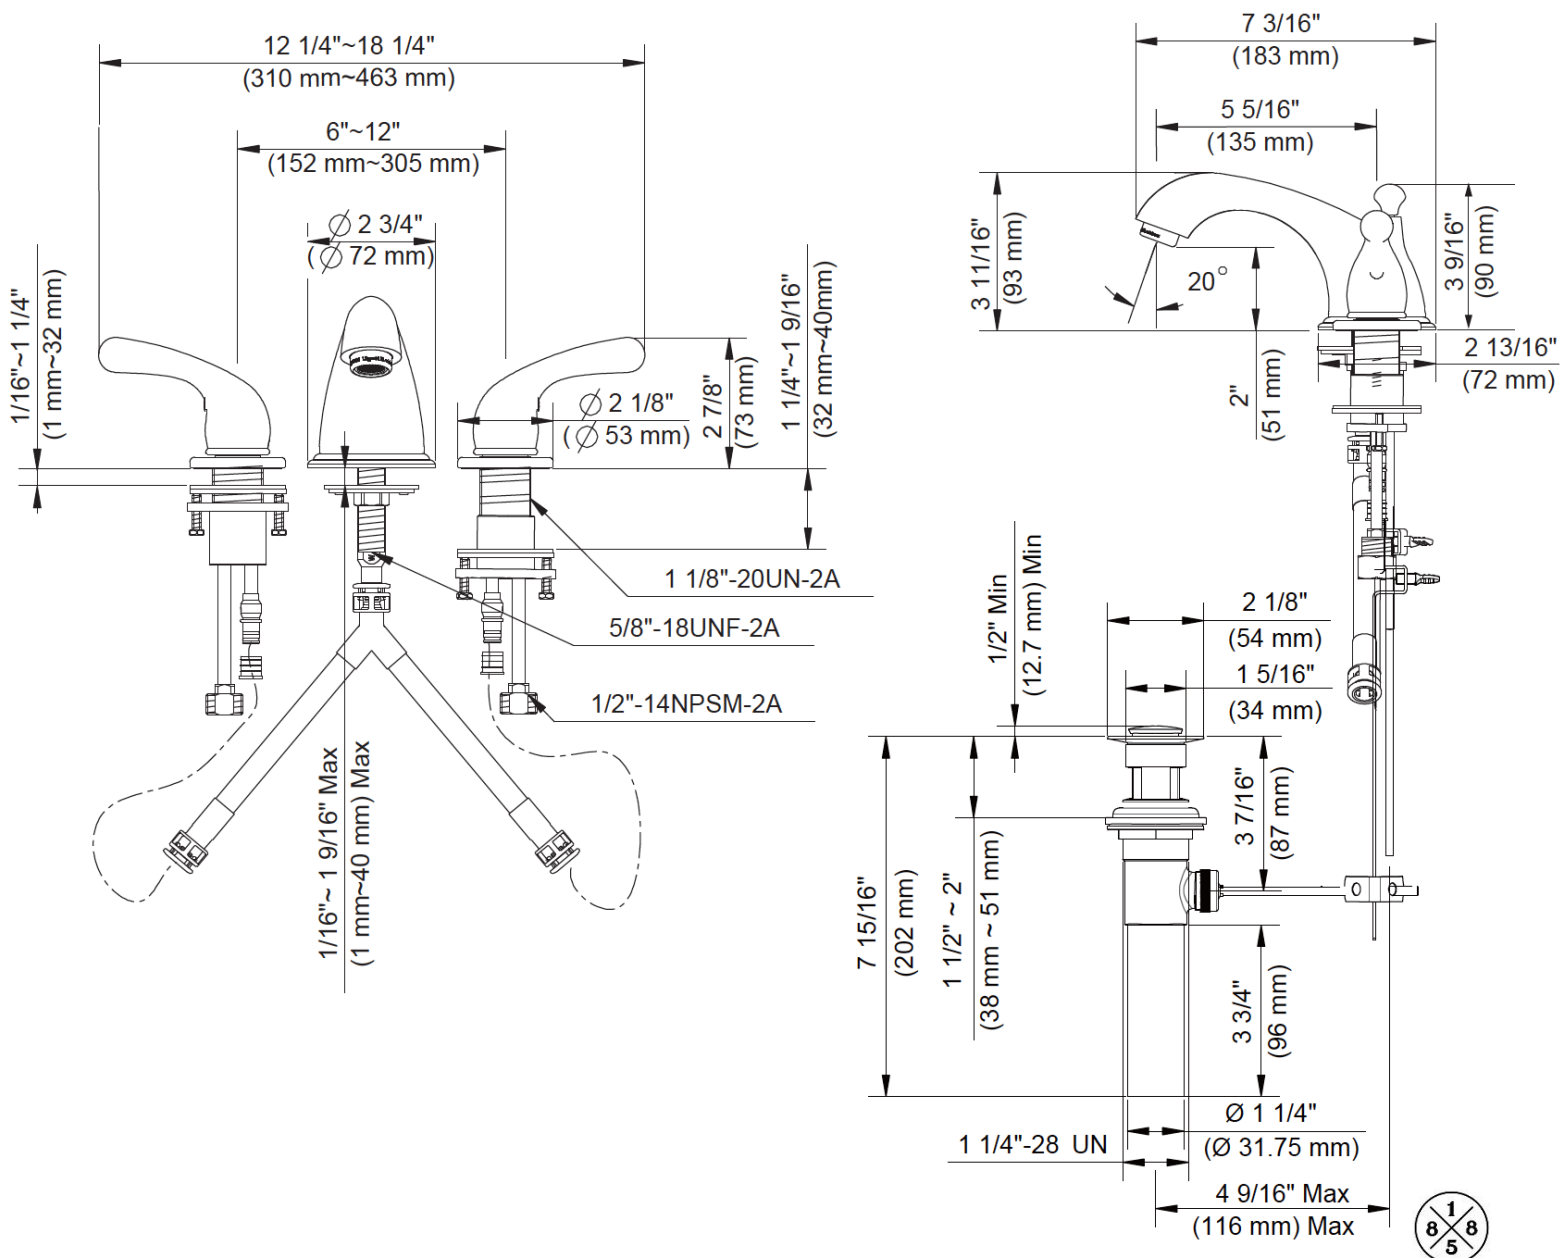

Contact your sales representative for more information or visit our website at mainlinecollection.com