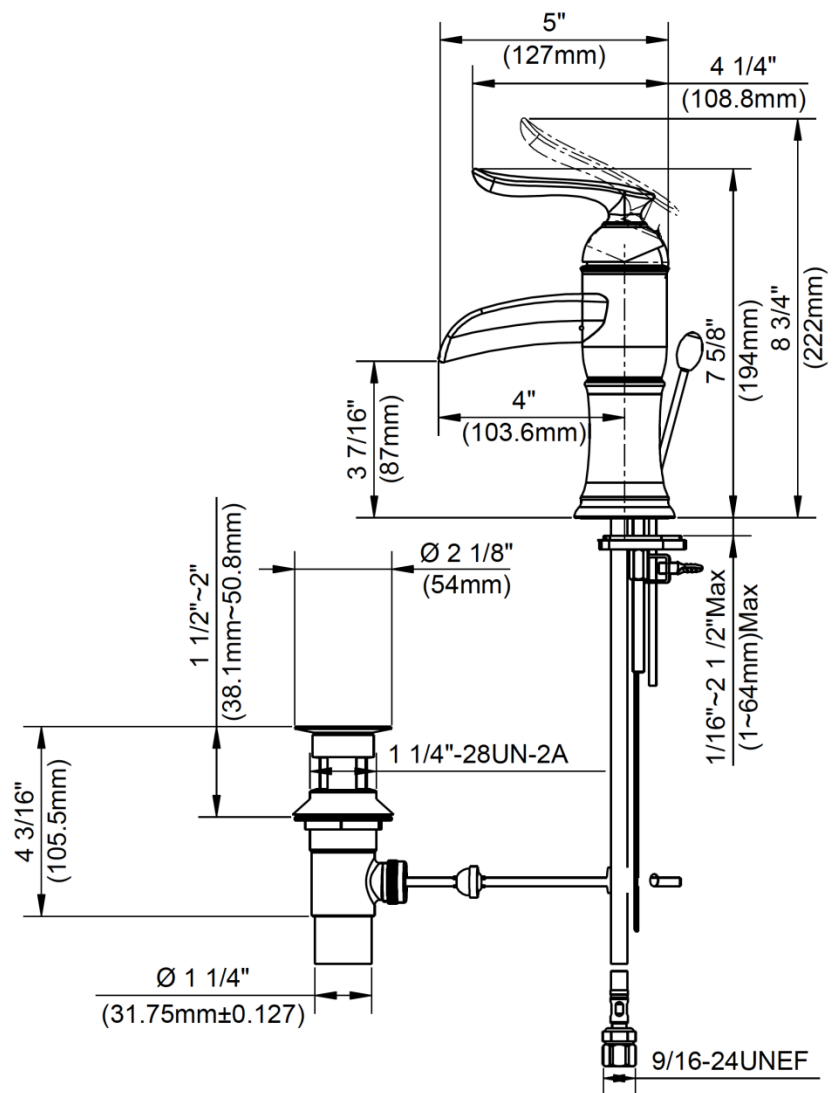

Single Post Mount Faucet with Open Spout

Socle de colonne unique avec canal ouvert
Grifo con base de columna con canal abierto

Product Specifications

MAINLINE
Elite Series

BRITANNIA®

BR211OS-PUCP
BR211OS-PUBN
BR211OS-PUORB

Contact your sales representative for more information or visit our website at mainlinecollection.com

Revised 9/2/2018