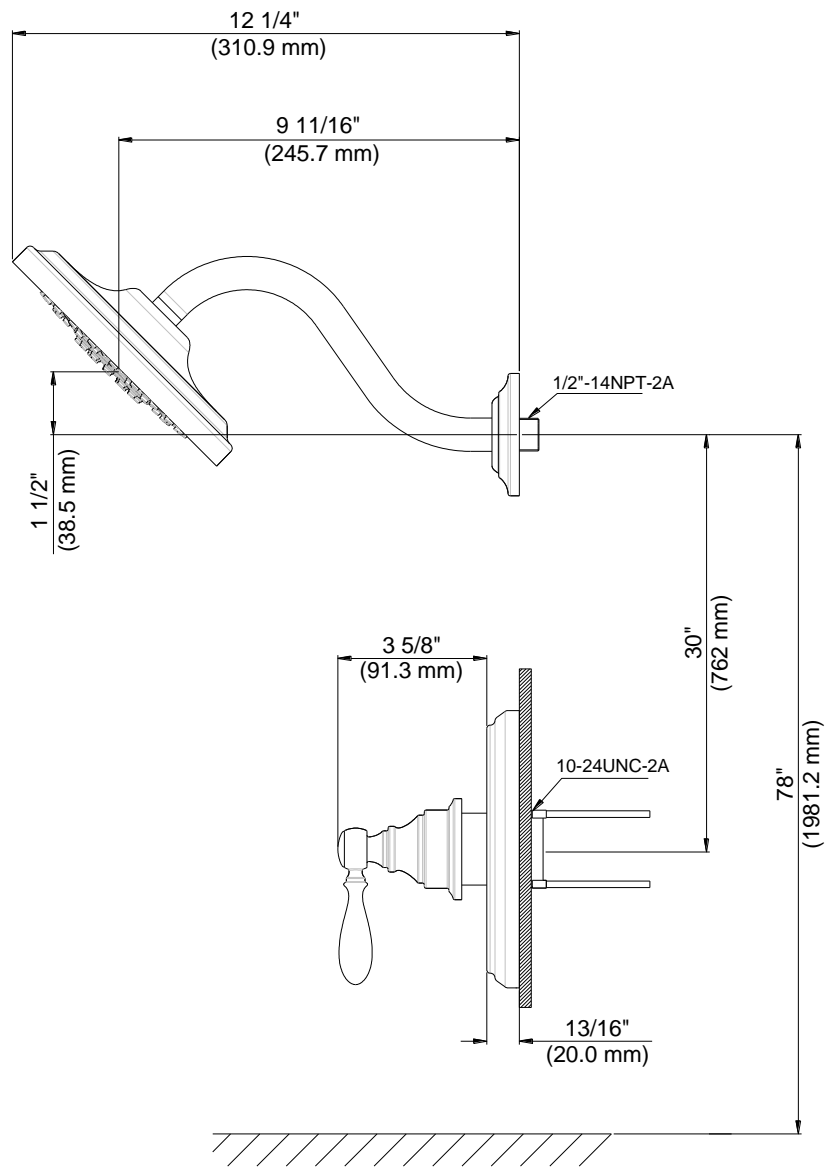

Shower Only Trim

Garniture de douche seulement
Pieza exterior para ducha

Product Specifications

LUXART®

EMBELLISH

EB511TO-CP
EB511TO-BN
EB511TO-ORB
EB511TO-PN

Contact your sales representative for more information or visit our website at luxartcollection.com