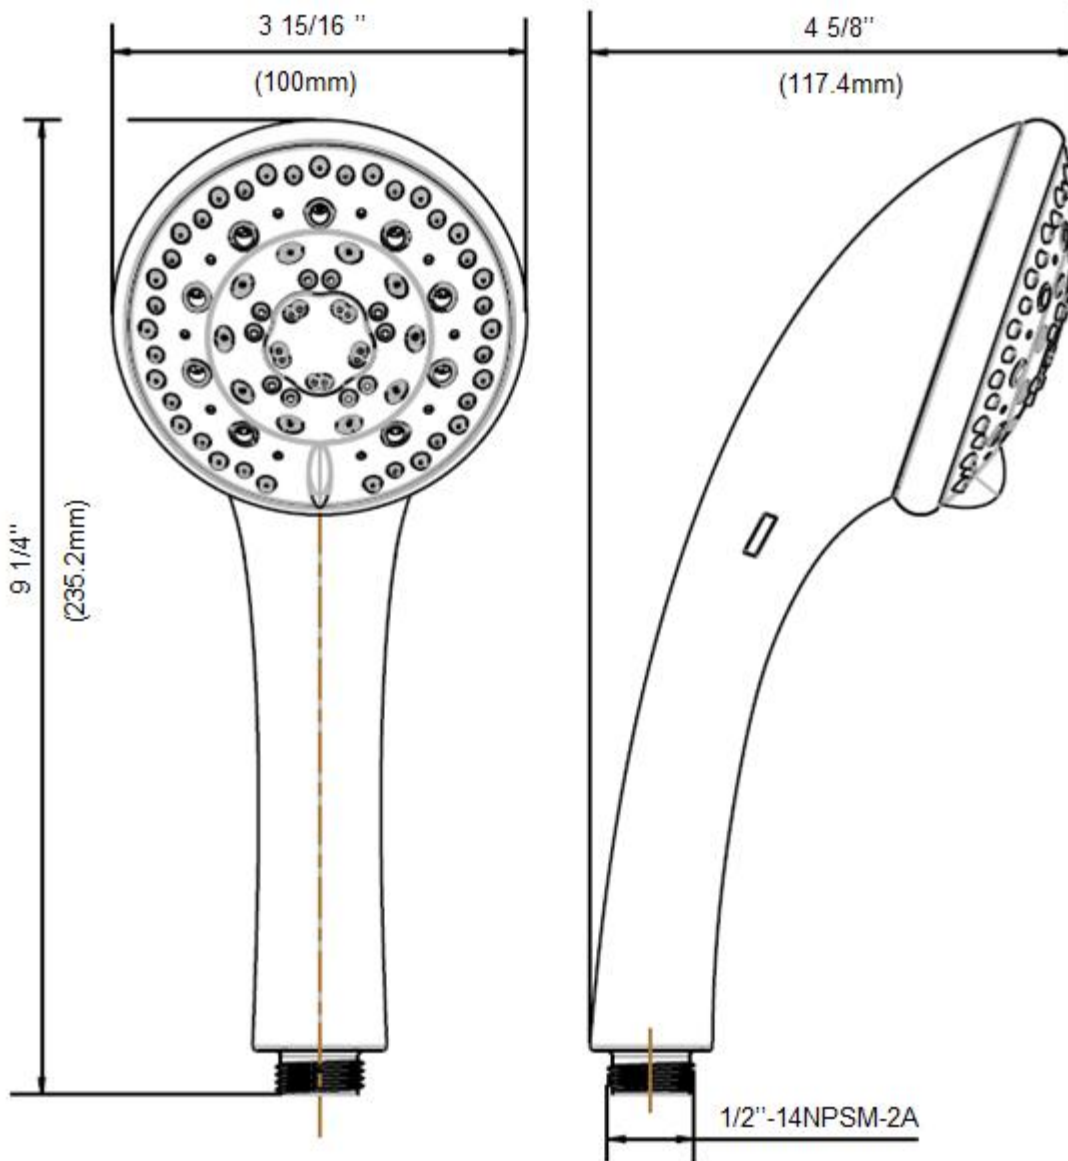

8-Function Handshower

8-Douche à main à fonctions

8-Ducha de mano con 8 funciones

Product Specifications

LUXART®

Circulase

L8FPS18-CP

L8FPS18-BN

L8FPS18-ORB

Contact your sales representative for more information or visit our website at luxartcollection.com