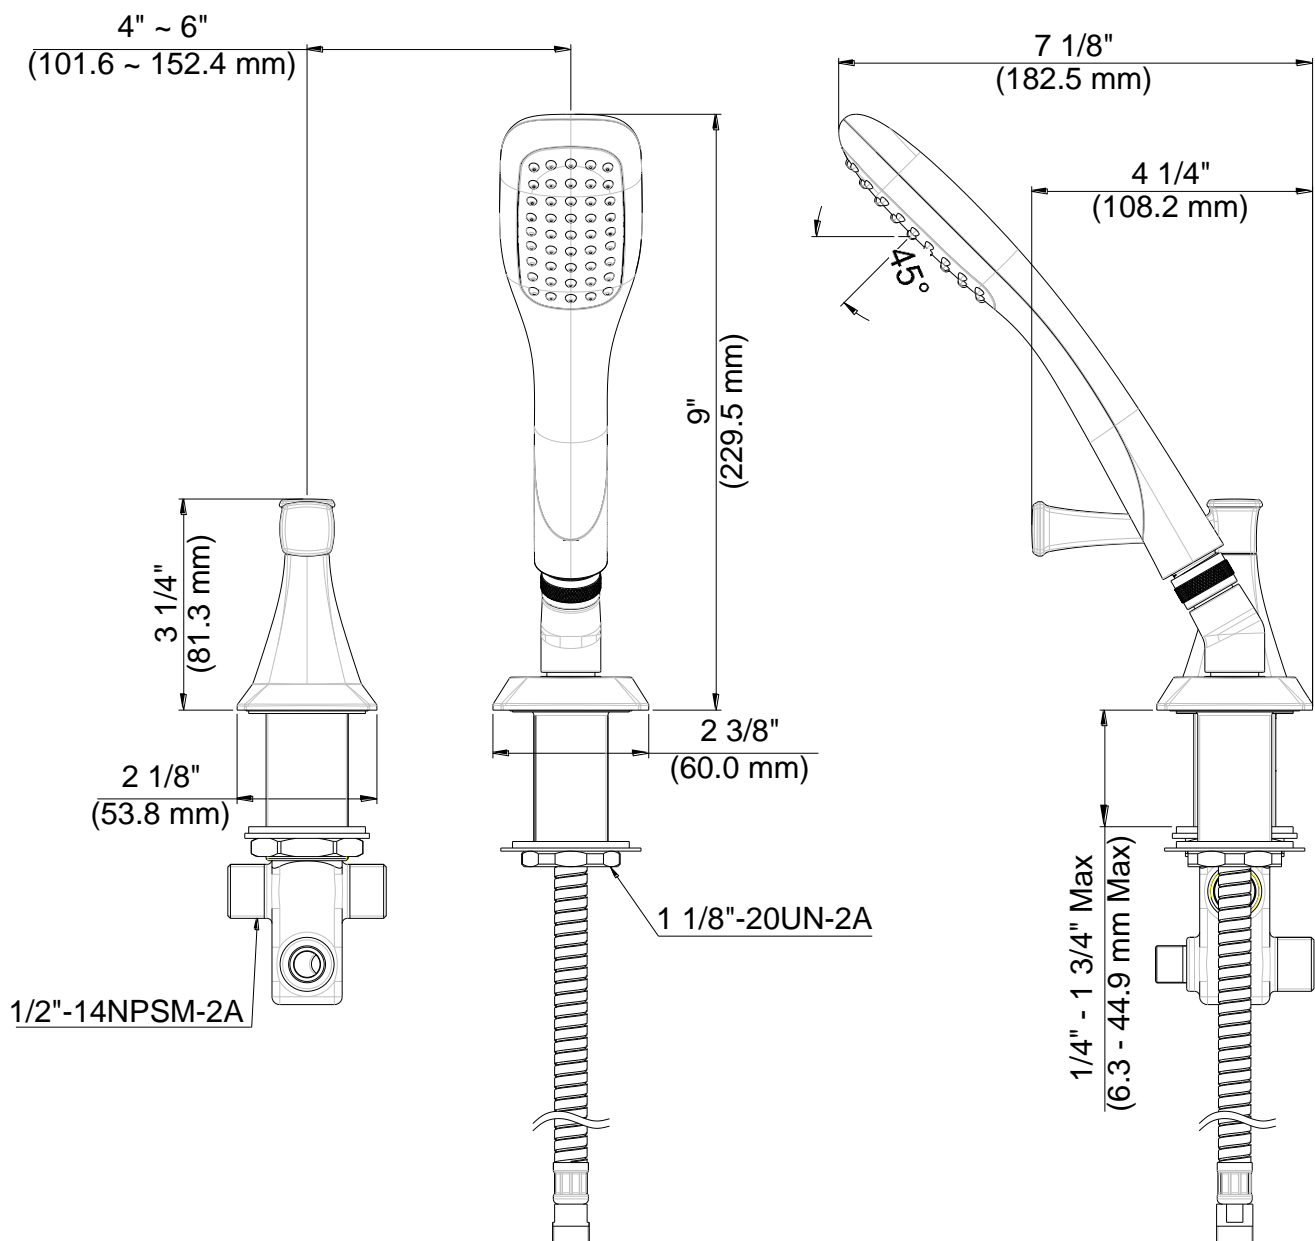

Personal Shower Trim With Diverter

Garniture de douche personnelle avec inverseur
Pieza exterior para ducha de mano con bifurcador

LUXART®

Product Specifications

Poydras®

PO341-LFDV-CP
PO341-LFDV-BN
PO341-LFDV-ORB
PO341-LFDV-PN

Contact your sales representative for more information or visit our website at luxartcollection.com