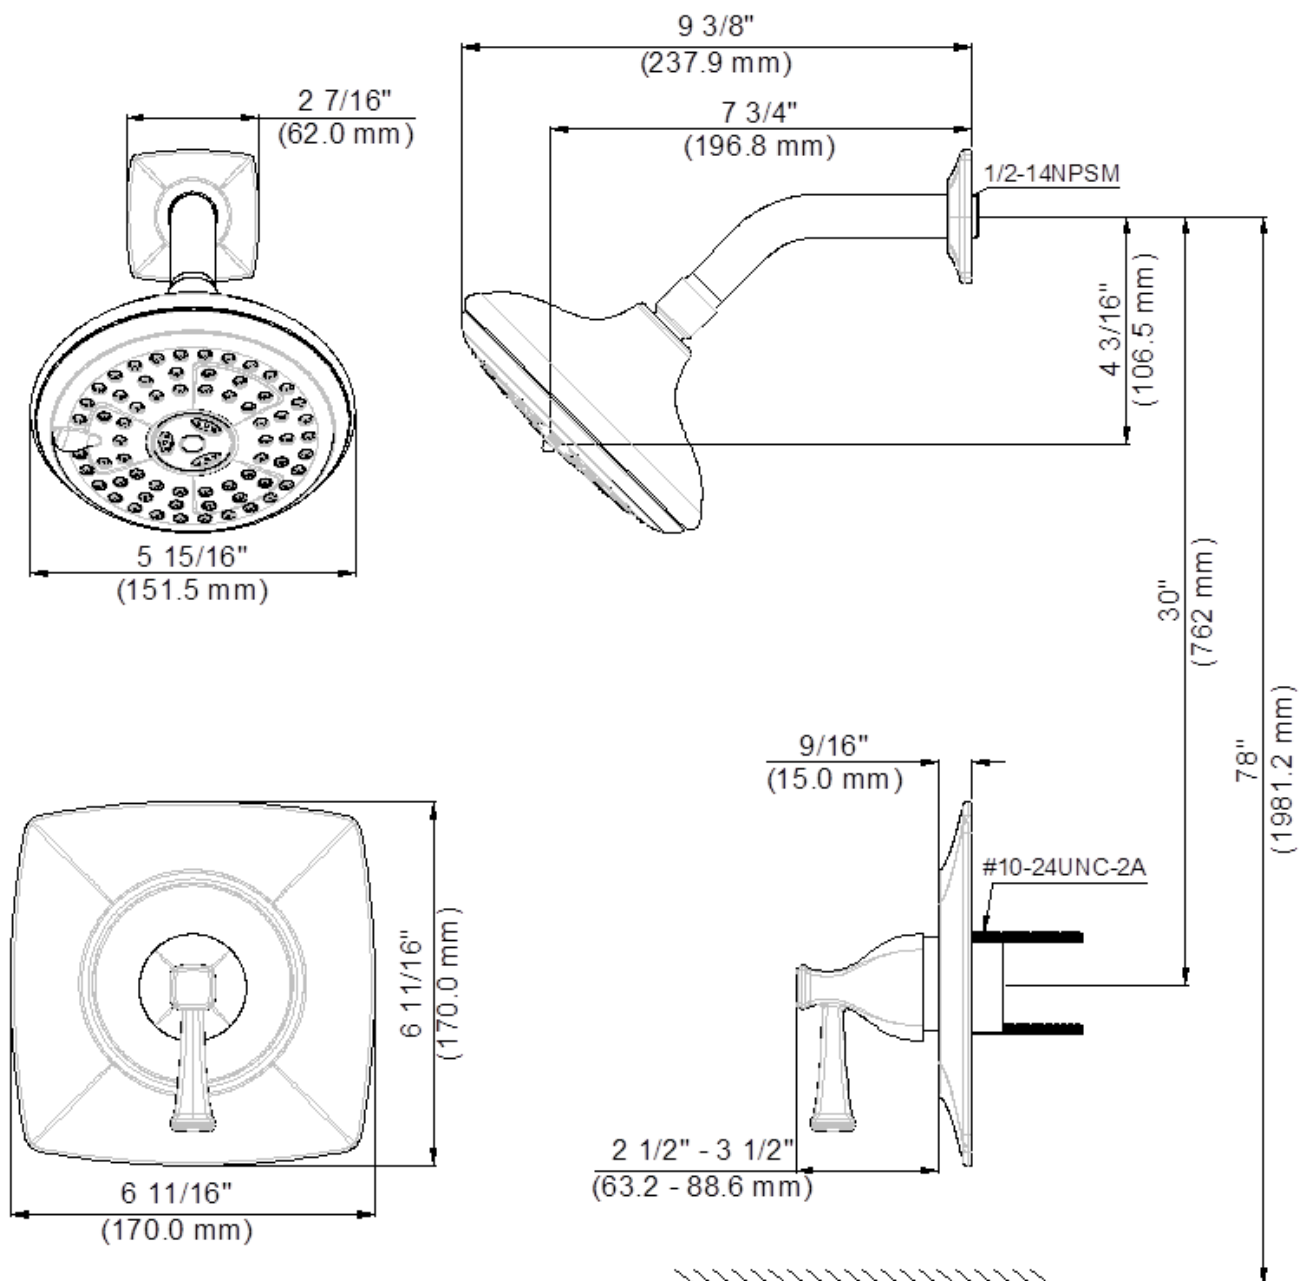

Shower Only Trim

Garniture de douche seulement
Pieza exterior para ducha

Product Specifications

LUXART®

Poydras®

PO511TO18-CP
PO511TO18-BN
PO511TO18-ORB
PO511TO18-PN

Contact your sales representative for more information or visit our website at luxartcollection.com