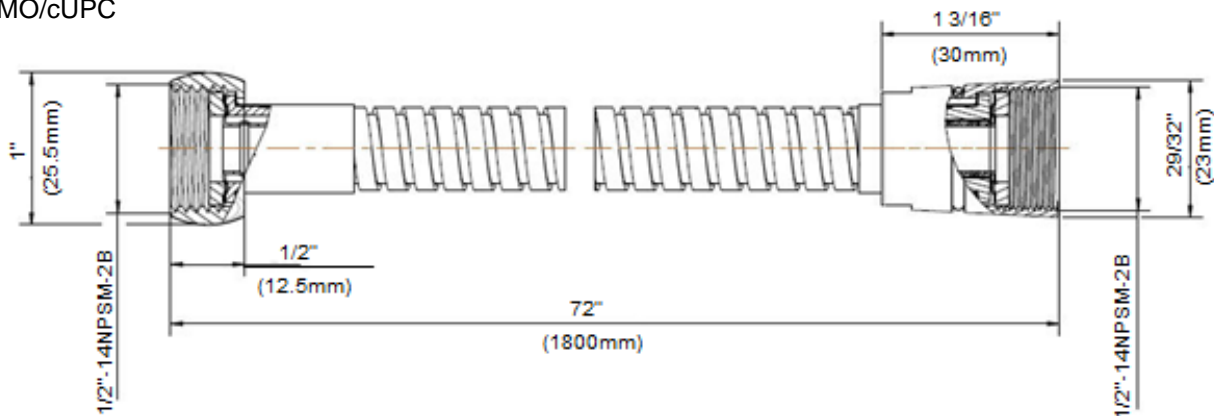

NORMAS Y ESTÁNDARES APLICABLES

El modelo especificado reúne o sobrepasa las siguientes condiciones

- ASME A112.18.1/CSA B125.1
- IAPMO/cUPC