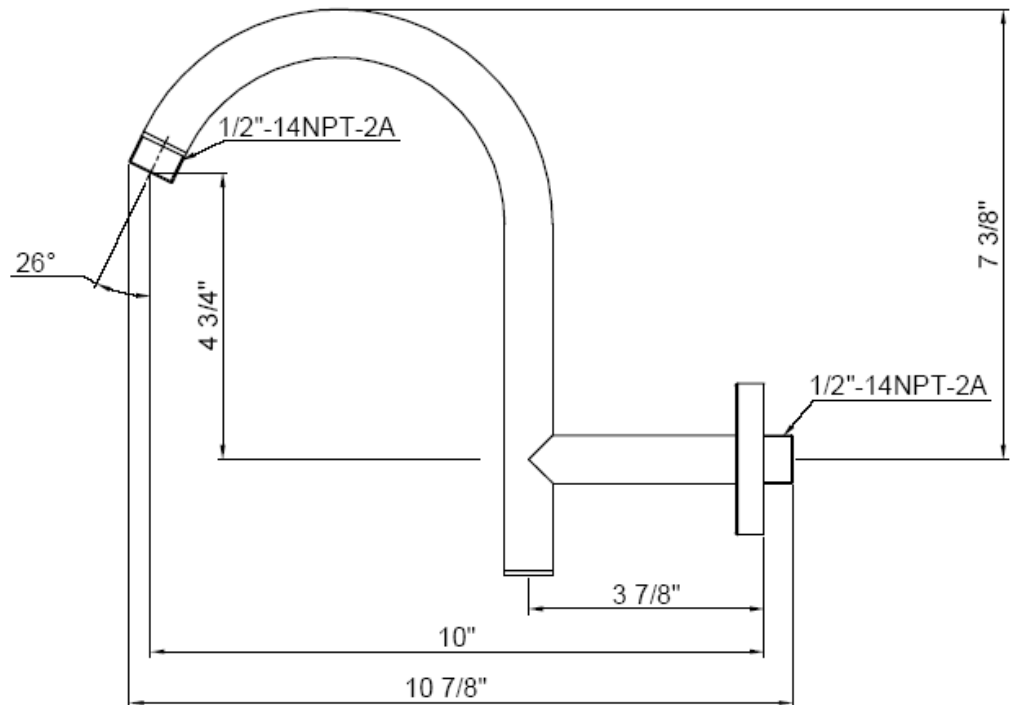

NORMAS Y ESTÁNDARES APLICABLES

El modelo especificado reúne o sobrepasa las siguientes condiciones

- ASME A112.18.1/CSA B125.1
- IAPMO/cUPC