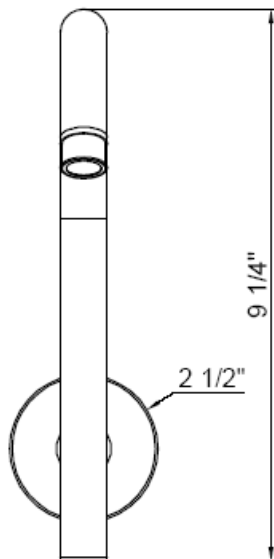

NORMAS Y ESTÁNDARES APLICABLES

El modelo especificado reúne o sobrepasa las siguientes condiciones

- ASME A112.18.1/CSA B125.1
- IAPMO/cUPC