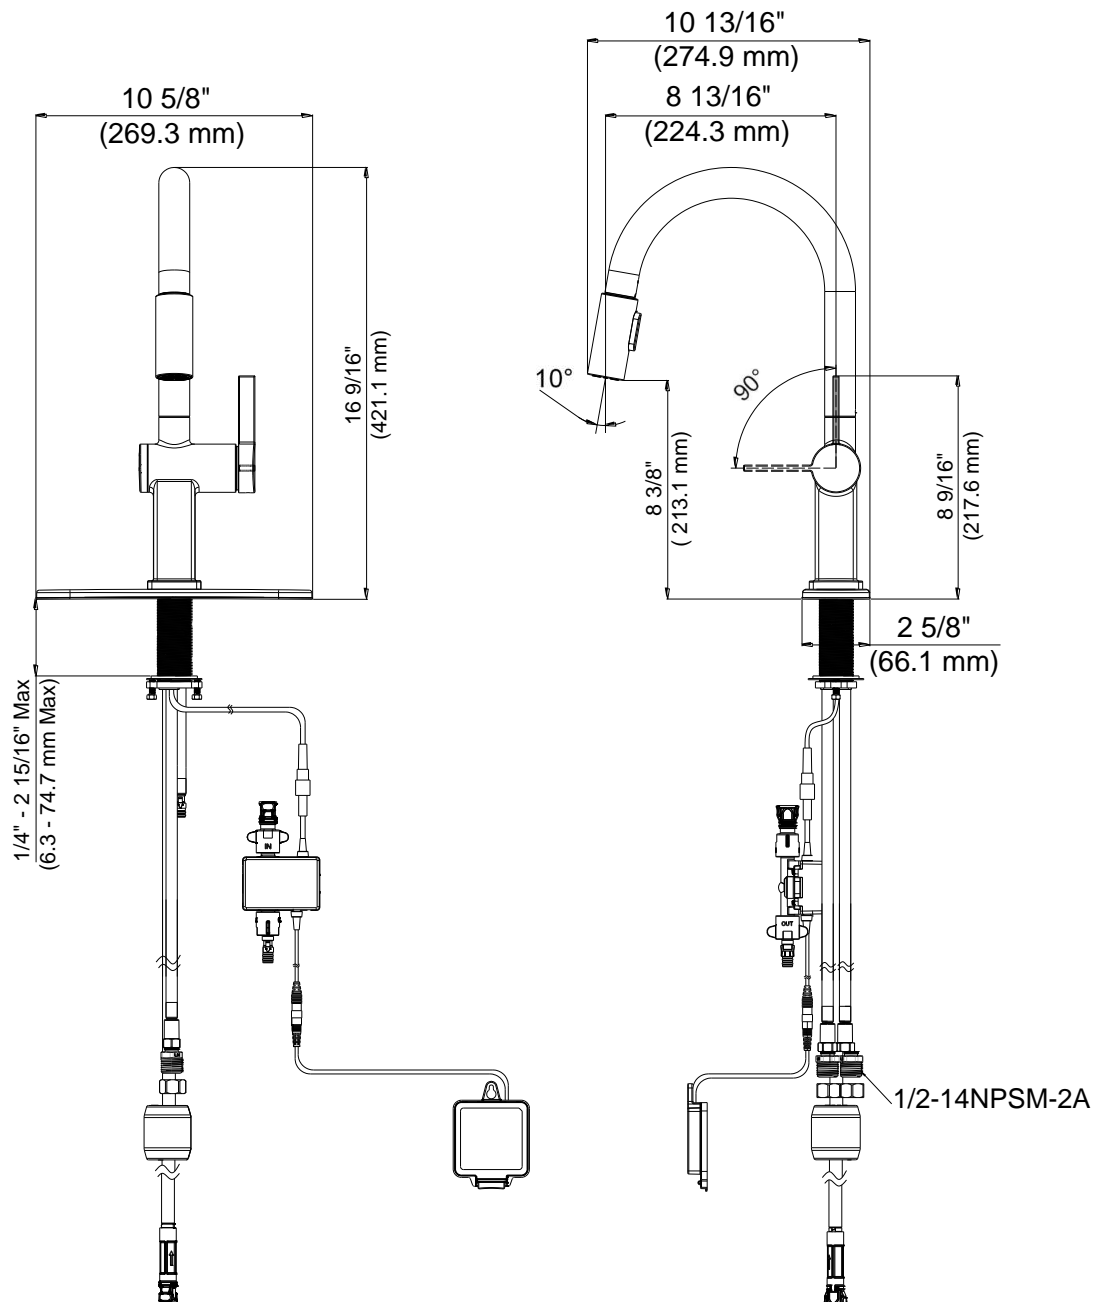

CARACTERÍSTICAS

- SimpleSation Grifo sin contacto con sensor de movimiento
- Manija de palanca de metal
- Cartucho de disco cerámico
- Conductos de agua revestidos de polímero sin plomo*
- Incluye placa de cubierta opcional, válvula de retención y conector rápido
- Aireador para ahorrar agua
- Flujo máximo: 1,8 GPM @ 60 PSI
- Probado en fábrica bajo presión al 100%

Contact your sales representative for more information or visit our website at luxartcollection.com

Pull-Down Sensor Kitchen Faucet

Robinet de cuisine rétractable avec détecteur
Grifo de la cocina con sensor

Product Specifications

LUXART®

Gioviale®

**GV137-CP
GV137-BN
GV137-BLM**

Contact your sales representative for more information or visit our website at luxartcollection.com

Revised 4/28/2021