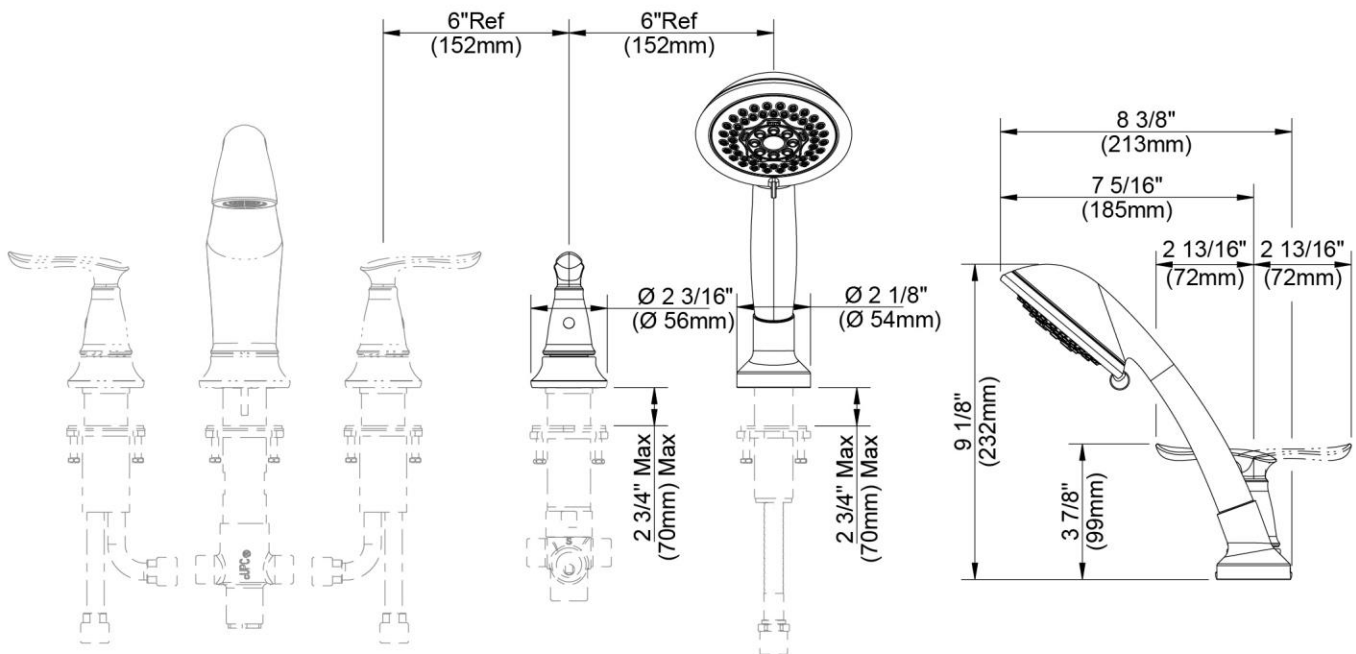

Personal Shower Trim With Diverter

Garniture de douche personnelle avec inverseur
Pieza exterior para ducha de mano con bifurcador

LUXART®

Product Specifications

BRITANNIA®

BRL341-LFDV-CP
BRL341-LFDV-BN
BRL341-LFDV-ORB

Contact your sales representative for more information or visit our website at luxartcollection.com

Revised 2/2/2021