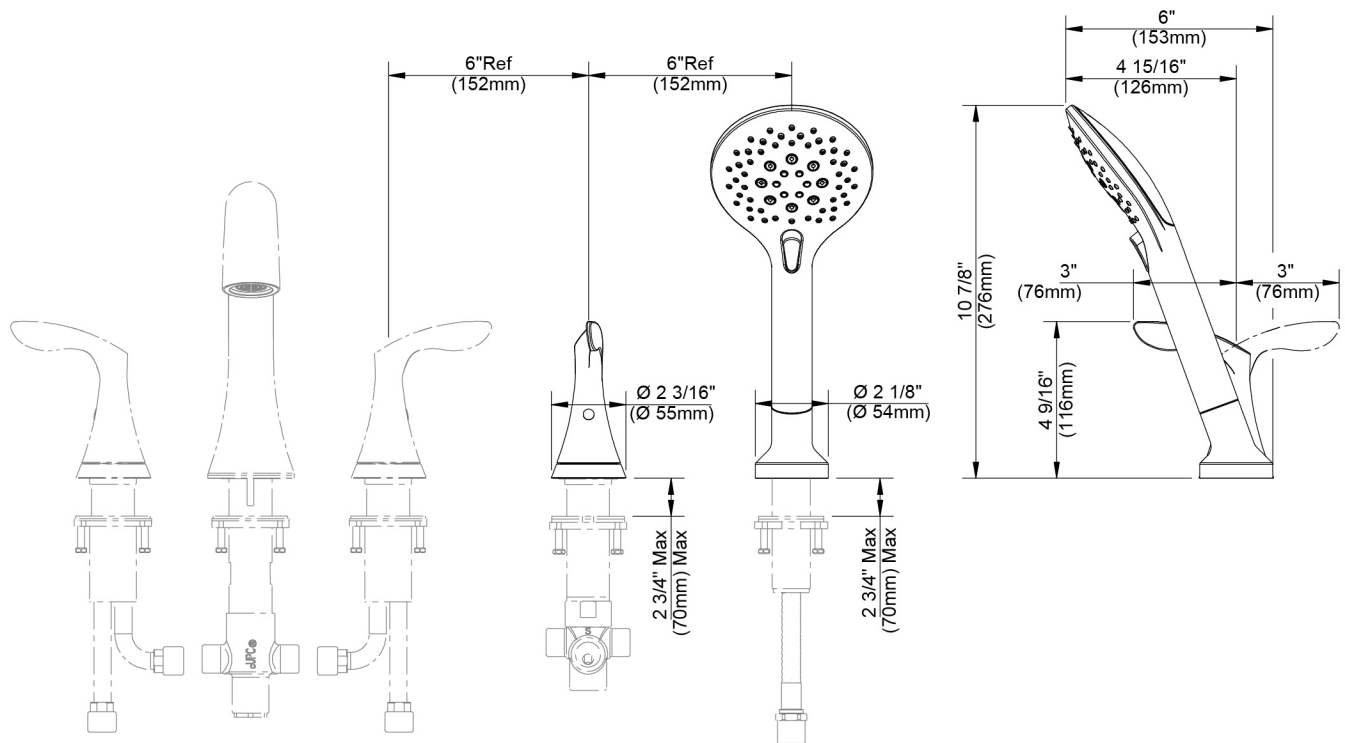

- EPA WaterSense
- ASME A112.18.1/CSA B125.1
- IAPMO/cUPC
- ADA

CARACTÉRISTIQUES

- Valve de robinetterie brute 1341-DIV et garniture de baignoire romaine SH341 requise
- Raccord NPSM 1/2 po-14
- Levier en métal
- Clapet intégré
- Pointes en caoutchouc autonettoyante
- 3-Douche à main à fonctions: jet plein, jet de massage, jet aéré
- Débit maximum: 1,75 gal/min à 80 lb/po²
- Pression vérifiée en usine- 100%

CARACTERÍSTICAS

- Válvula enfocada 1341-DIV y piezas exteriores para bañera tipo romana SH341 requerida
- Conexión de 1/2" - 14 NPSM
- Manija de metal
- Válvula integrada de control de reflujo
- Orificios de caucho autolimpiadora
- Ducha de mano con 3 funciones: rociador estándar, rociador con masaje, rociador aireado
- Flujo máximo: 1,75 GPM @ 80 PSI
- Probado en fábrica bajo presión al 100%

Contact your sales representative for more information or visit our website at luxartcollection.com

Personal Shower Trim With Diverter

Garniture de douche personnelle avec inverseur
Pieza exterior para ducha de mano con bifurcador

Product Specifications

LUXART.

Beauty in every detail.™

Seläh

**SH341-LFDV-CP
SH341-LFDV-BN
SH341-LFDV-BLM**

Contact your sales representative for more information or visit our website at luxartcollection.com