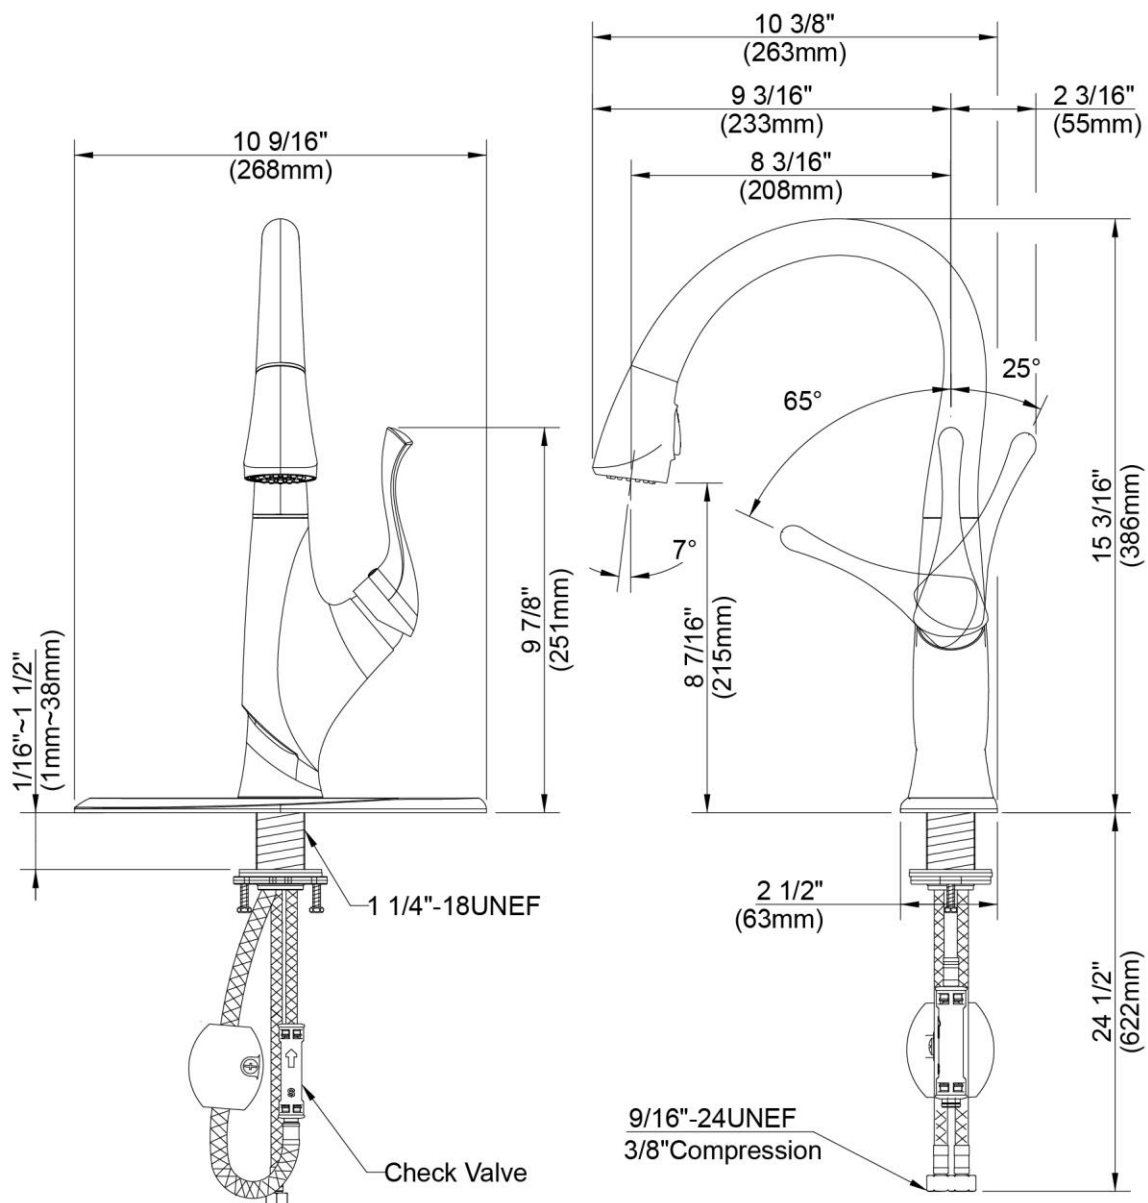

- GlideAssure® Hose Retraction
- Metal Lever Handle
- Ceramic Disc Cartridge
- Lead Free* Brass Waterways
- Includes Optional Deck Plate, Check Valve and Quick Connector
- Water Saving Aerator
- Max Flow Rate: 1.75 GPM @ 60 PSI
- 100% Factory Pressure Tested

CARACTERÍSTICAS

- GlideAssure® retracción de la manguera
- Manija de palanca de metal
- Cartucho de disco cerámico
- Conductos de agua de bronce sin plomo*
- Incluye placa de cubierta opcional, válvula de retención y conector rápido
- Aireador para ahorrar agua
- Flujo máximo: 1,75 GPM @ 60 PSI
- Probado en fábrica bajo presión al 100%

NSF/ANSI 372
NSF/ANSI 61-9

Contact your sales representative for more information or visit our website at luxartcollection.com

Pull-Down Kitchen Faucet

Robinet de cuisine à bec arroseur
Grifo extraíble de cocina

Product Specifications

LUXART®

Sculpture
LUXART

SC137-CP
SC137-BN
SC137-ORB

Contact your sales representative for more information or visit our website at luxartcollection.com

Revised 5/13/2020