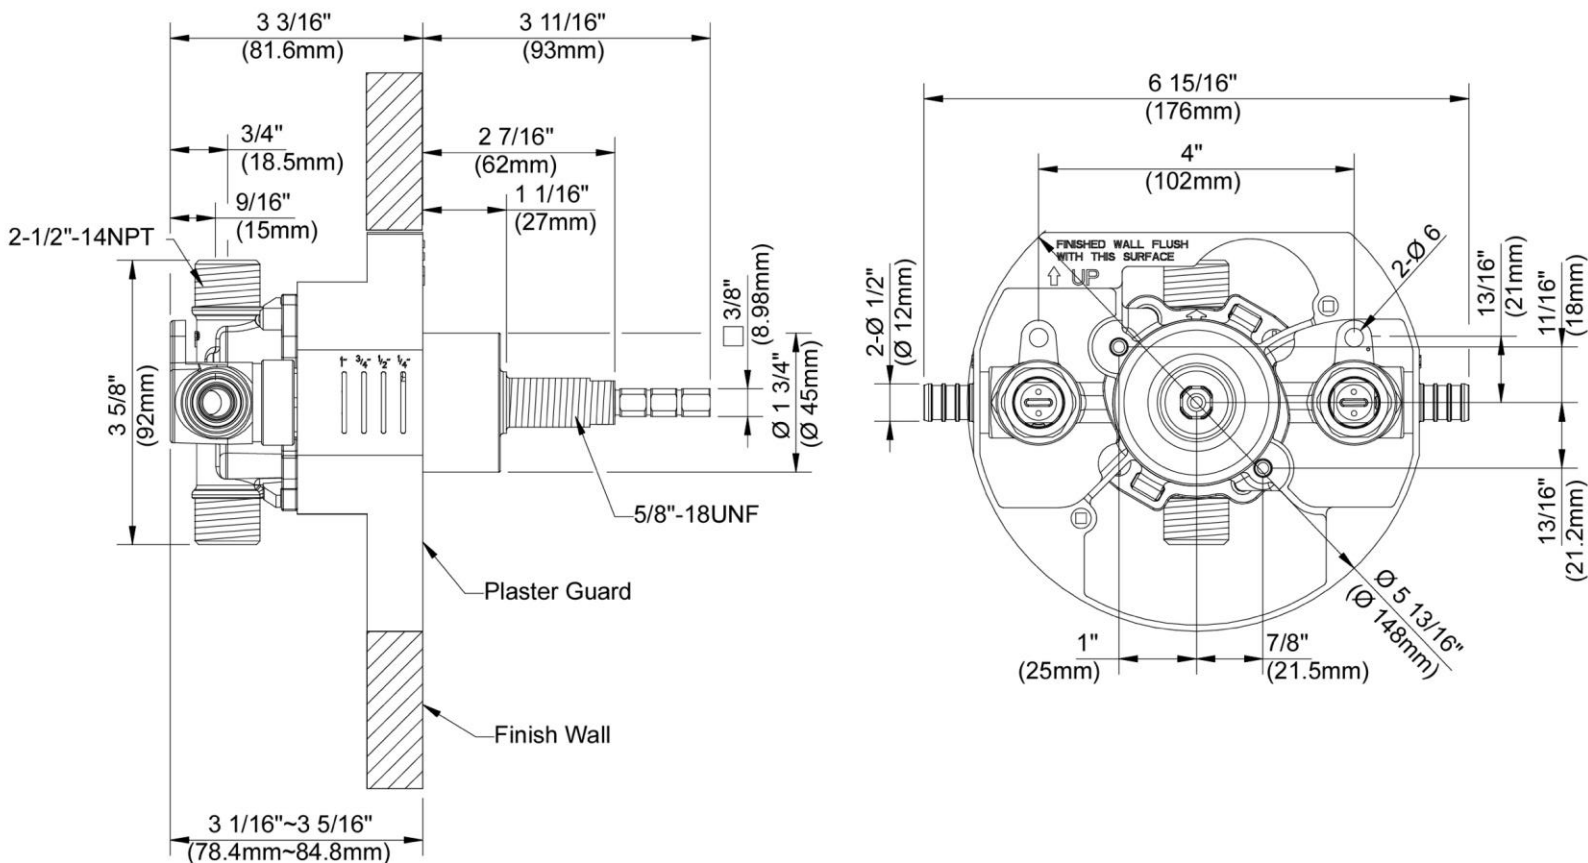

Pressure Balance Tub & Shower Rough-In Valve, PEX Connection

LUXART.

Robinetterie brute à pression équilibrée pour baignoire et douche, raccord PEX
Válvula interior de presión balanceada de bañera y ducha, conexión PEX

Product Specifications

OmniVersa™

1800V-PEXH

Contact your sales representative for more information or visit our website at luxartcollection.com