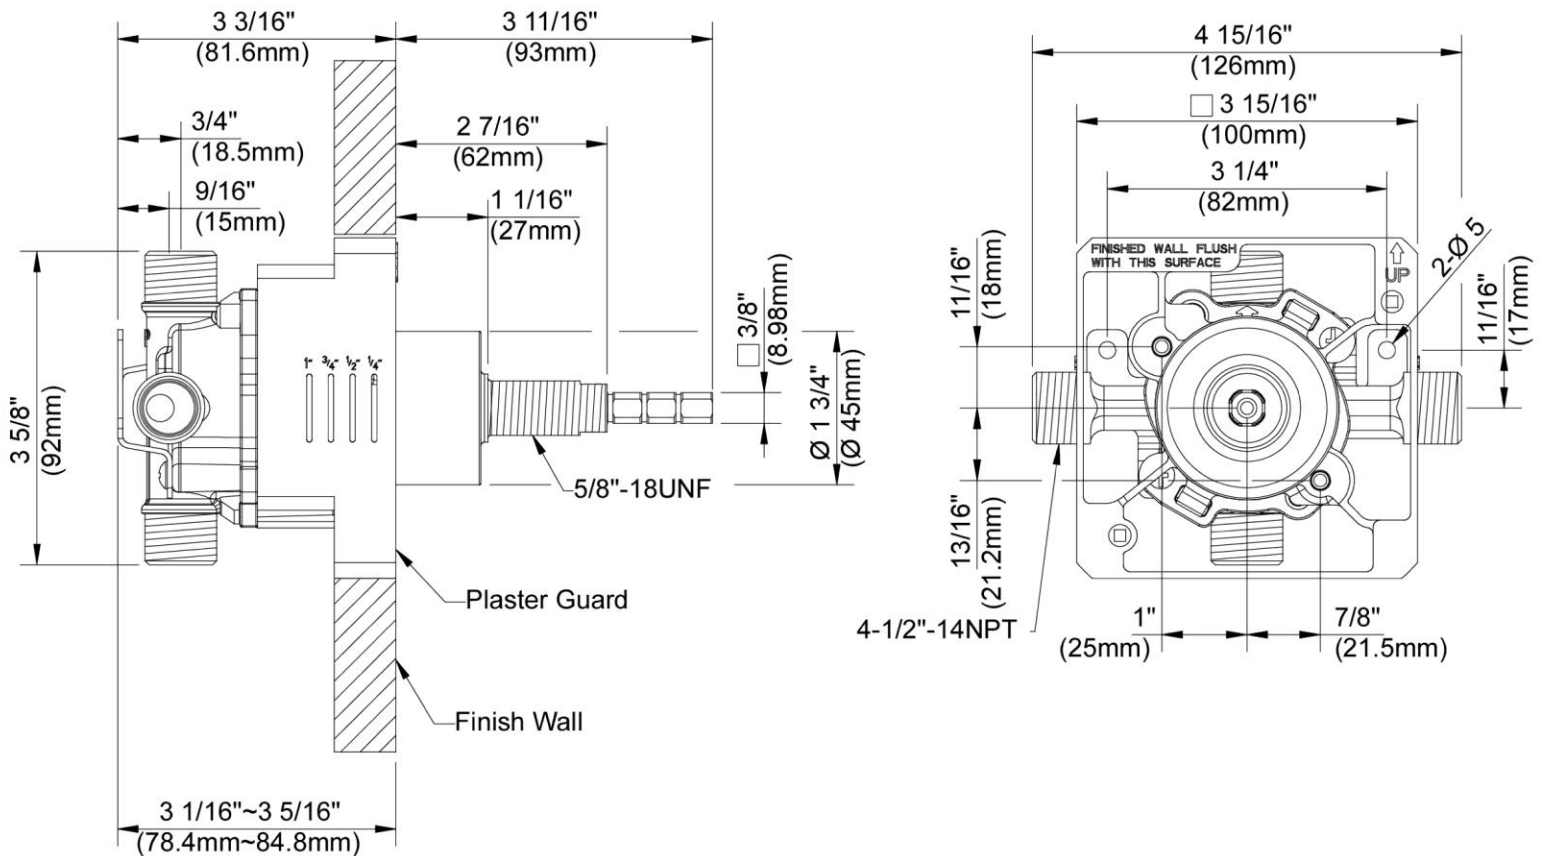

Pressure Balance Tub & Shower Rough-In Valve, Less Stops

LUXART.

Robinetterie brute à pression équilibrée pour baignoire et douche, sans butées
Válvula interior de presión balanceada de bañera y ducha, menos cortes

Product Specifications

OmniVersa™

1800V-LS

Contact your sales representative for more information or visit our website at luxartcollection.com

Revised 7/14/2020