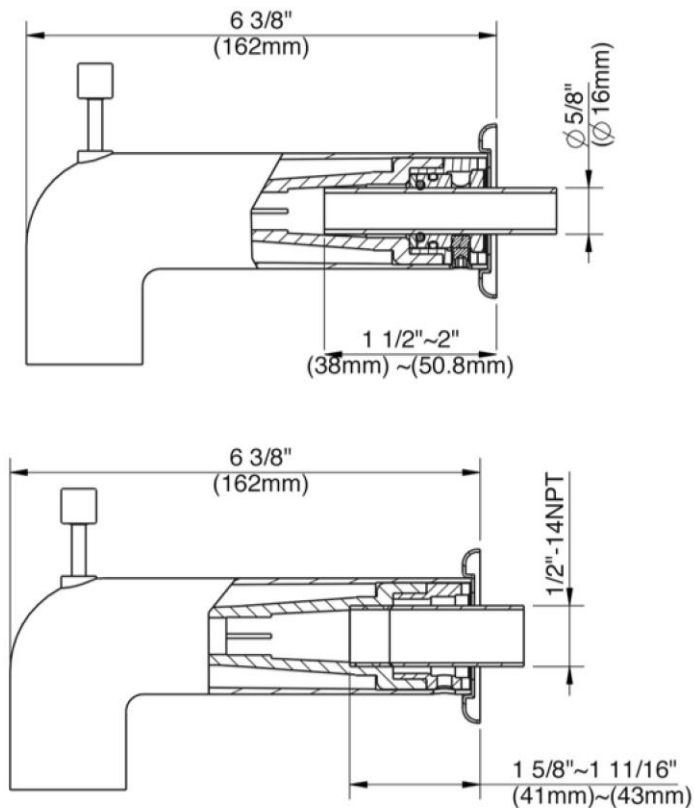

## FEATURES

- Coordinates with Pastiche Suite
- 1/2" -14 NPT Connection
- Slip Fit Tub Spout
- 100% Factory Pressure Tested

## CARACTÉRISTIQUES

- Coordonné avec l'ensemble Pastiche
- Raccord NPT 1/2 po-14
- Bec à insertion rapide pour
- Pression vérifiée en usine- 100%

## CARACTERÍSTICAS

- Coordina con la suite de Pastiche
- Conexión de 1/2" - 14 NPT
- Vertedor de encastre deslizante
- Probado en fábrica bajo presión al 100%

# Diverter Tub Spout

Bec inverseur

Vertedor de bañera con cambiador

Product Specifications

LUXART®

*Pastiche*

**PASPOUT-CP  
PASPOUT-BN  
PASPOUT-BLM  
PASPOUT-PBB**

Contact your sales representative for more information or visit our website at [luxartcollection.com](http://luxartcollection.com)