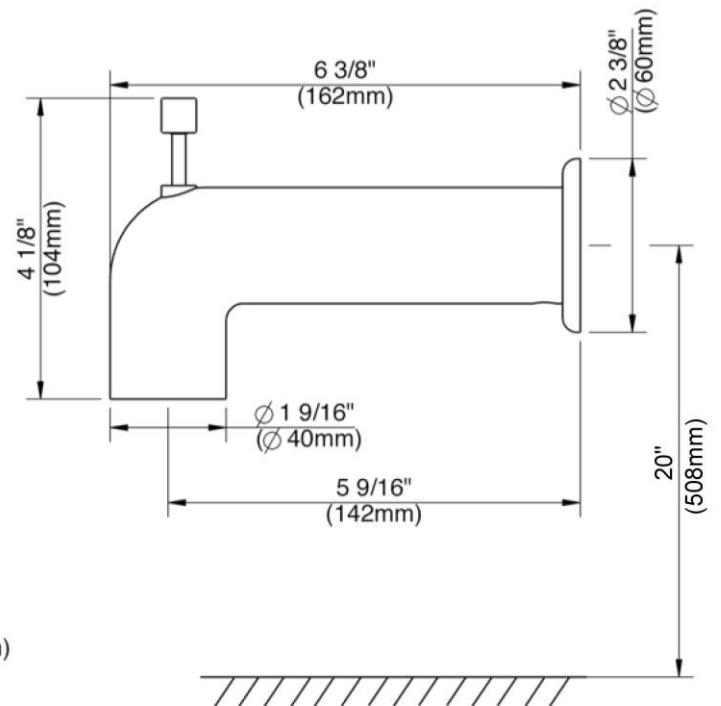

## CARACTÉRISTIQUES

- Coordonné avec l'ensemble Pastiche
- Raccord NPT 1/2 po-14
- Bec à insertion rapide pour
- Pression vérifiée en usine- 100%

# Diverter Tub Spout

Bec inverseur

Vertedor de bañera con cambiador

Product Specifications

LUXART®

*Pastiche*

**PASPOUT-CP  
PASPOUT-BN  
PASPOUT-BLM  
PASPOUT-PBB**

Contact your sales representative for more information or visit our website at [luxartcollection.com](http://luxartcollection.com)