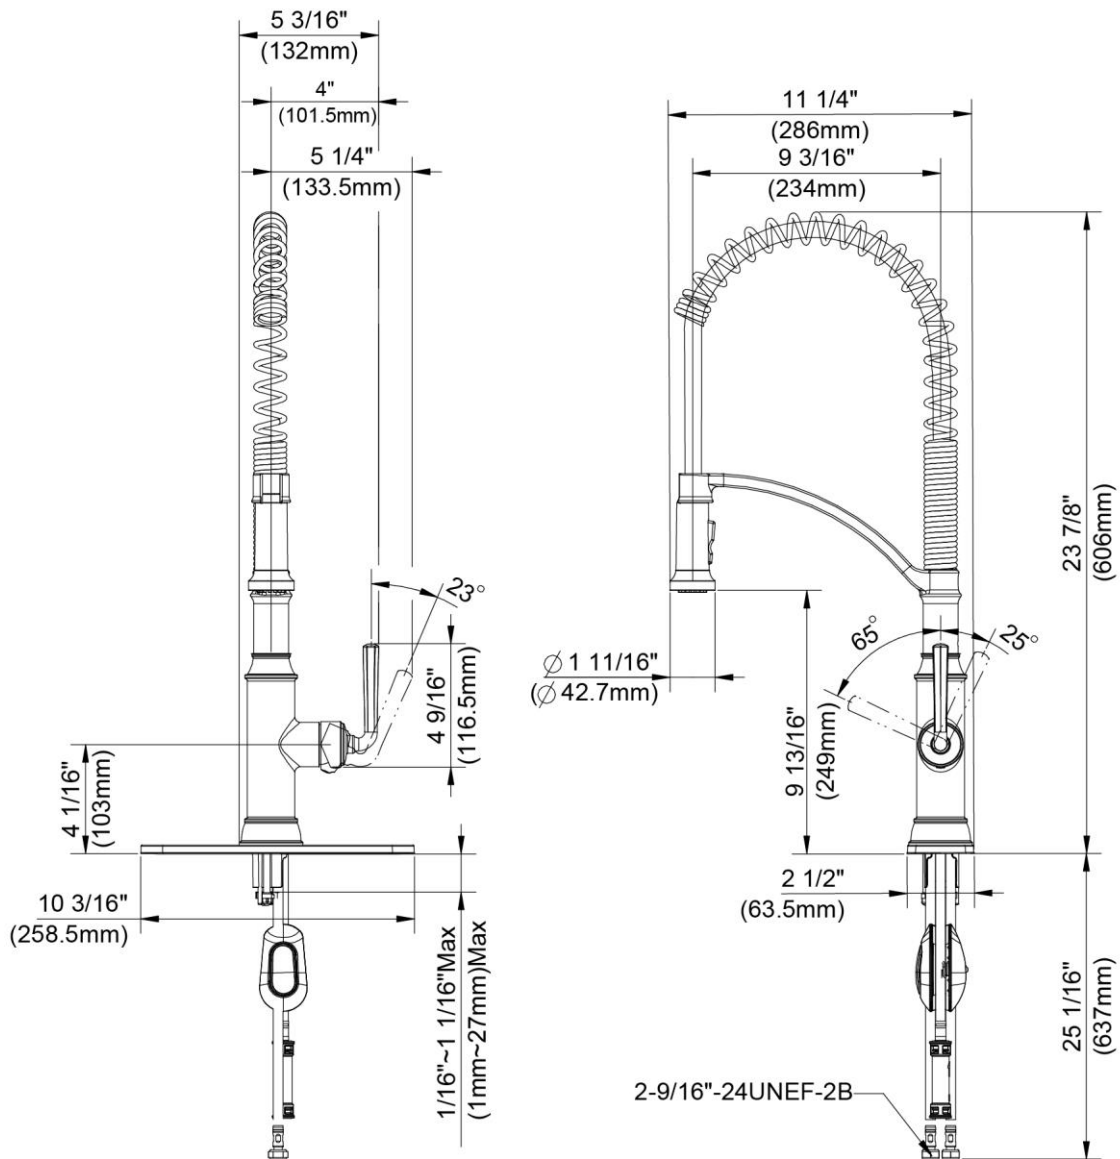

# Commercial Style Pull-Down

Robinet d'évier avec arroseur rétractable  
Grifo de cocina con rociador retráctil

Product Specifications

LUXART®

# ELOA

EL137-CP  
EL137-BN  
EL137-BLM

Contact your sales representative for more information or visit our website at [luxartcollection.com](http://luxartcollection.com)