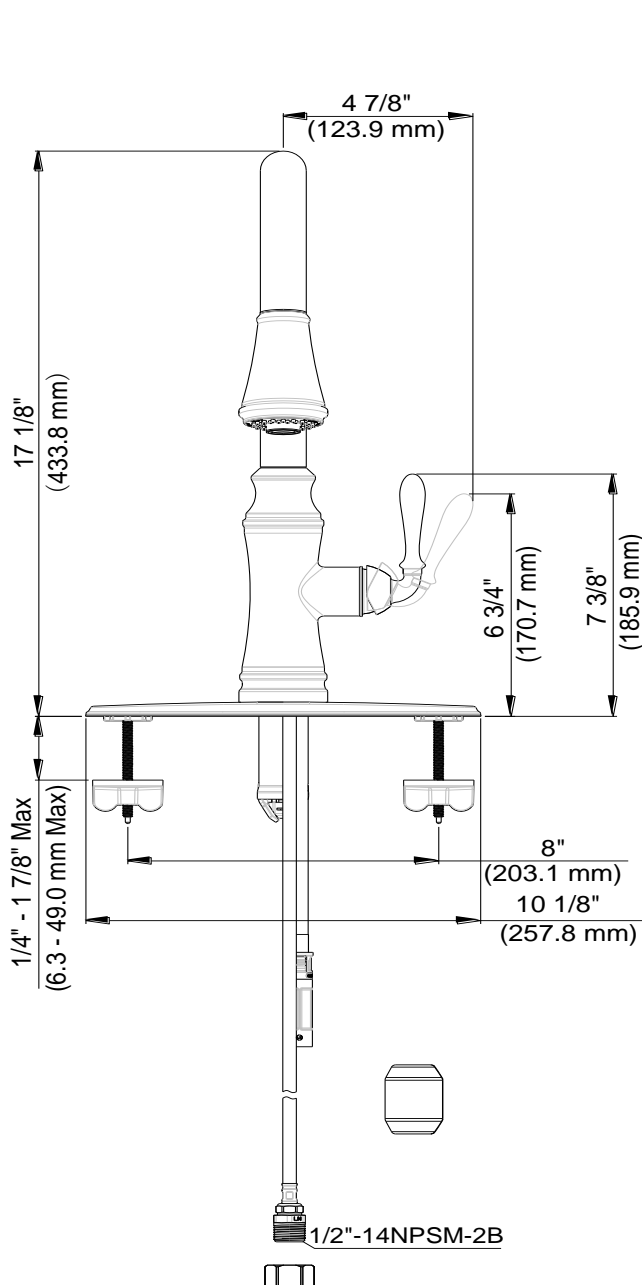

Pull-down Kitchen Faucet

Robinet de cuisine à bec arroseur
Grifo extraíble de cocina

Product Specifications

LUXART®

EMBELLISH®

EB137-CP
EB137-BN
EB137-ORB
EB137-PN

Contact your sales representative for more information or visit our website at luxartcollection.com