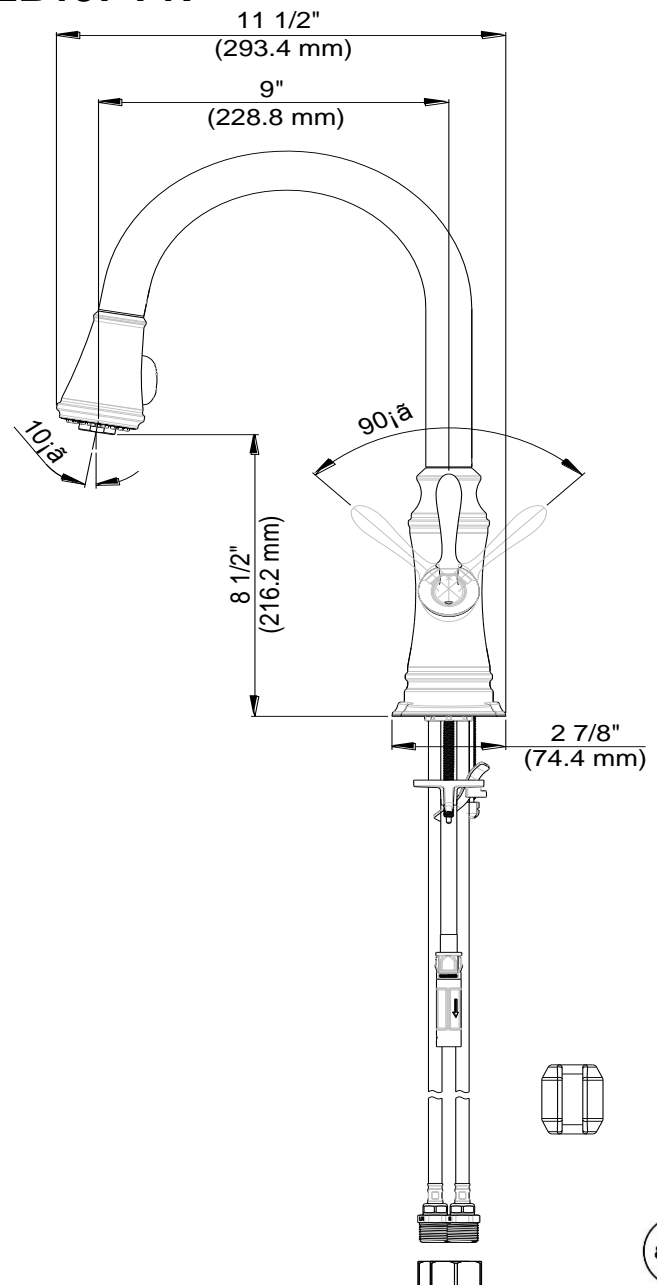

Pull-down Kitchen Faucet

Robinet de cuisine à bec arroseur
Grifo extraíble de cocina

Product Specifications

LUXART®

EMBELLISH®

EB137-CP
EB137-BN
EB137-ORB
EB137-PN

Contact your sales representative for more information or visit our website at luxartcollection.com