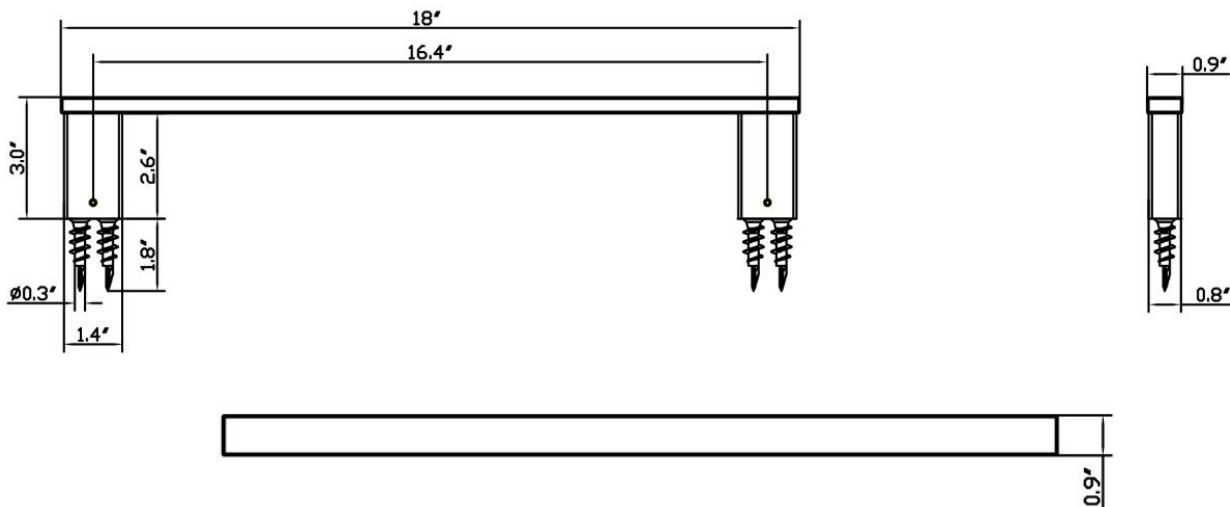

18" Towel Bar

Porte-serviette 18 po
Toallero de barra de 18"

Product Specifications

LUXART®

SQUARE CONTEMPORARY

SQC18TB-CP
SQC18TB-BN

FEATURES

- Coordinates with Defy and Sölv Suites
- Includes Mounting Hardware and Anchors
- Brass Construction

CARACTÉRISTIQUES

- Coordonné avec les ensembles Defy et Sölv
- Pièces de montage et d'ancrage comprises
- Construction en laiton

CARACTERÍSTICAS

- Coordina con las suites Defy y Sölv
- Incluye accesorios de montaje y pernos de sujeción
- Construcción de bronce