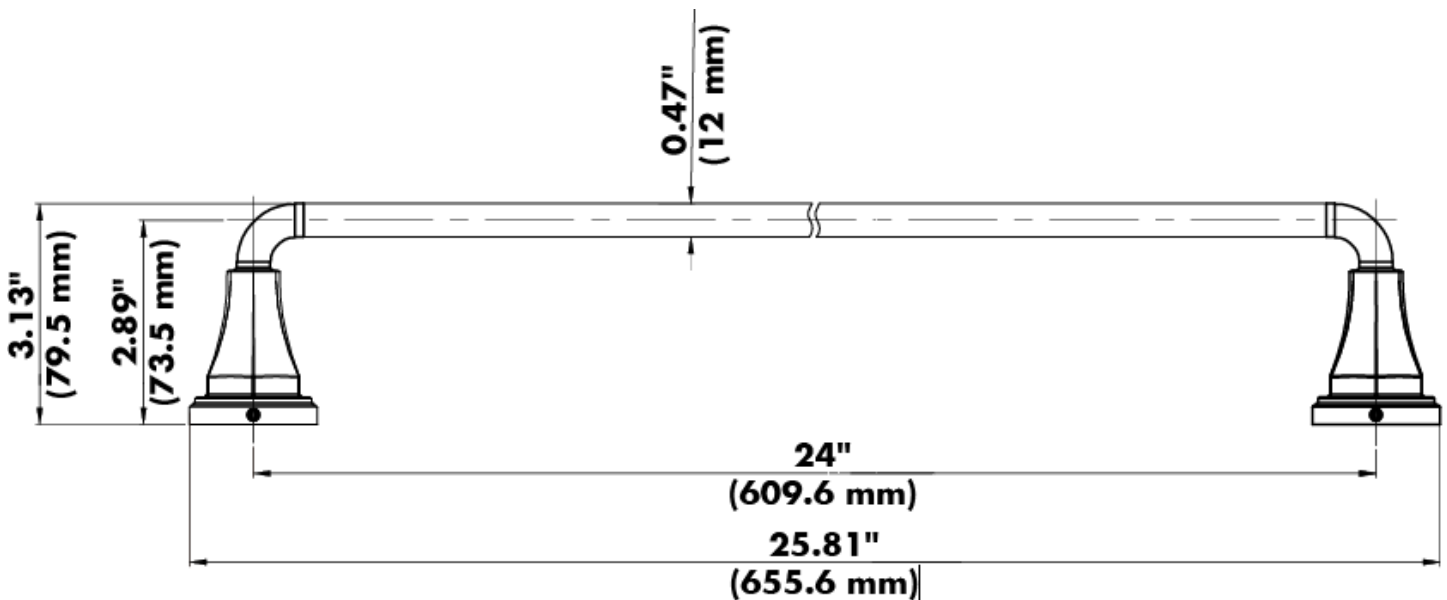

24" Towel Bar

Porte-serviette 24 po
Toallero de barra de 24"

Product Specifications

LUXART®

FACETED TRANSITIONAL

L24TB-CP
L24TB-BN
L24TB-ORB
L24TB-PN

FEATURES

- Coordinates with Downtown, Feliciano and Heiress Suites
- Includes Mounting Hardware and Anchors
- Metal Construction

CARACTÉRISTIQUES

- Coordonné avec les ensembles Downtown, Feliciano et Heiress
- Pièces de montage et d'ancrage comprises
- Construction métal

CARACTERÍSTICAS

- Coordina con las suites Downtown, Feliciano y Heiress
- Incluye accesorios de montaje y pernos de sujeción
- Construcción de metal