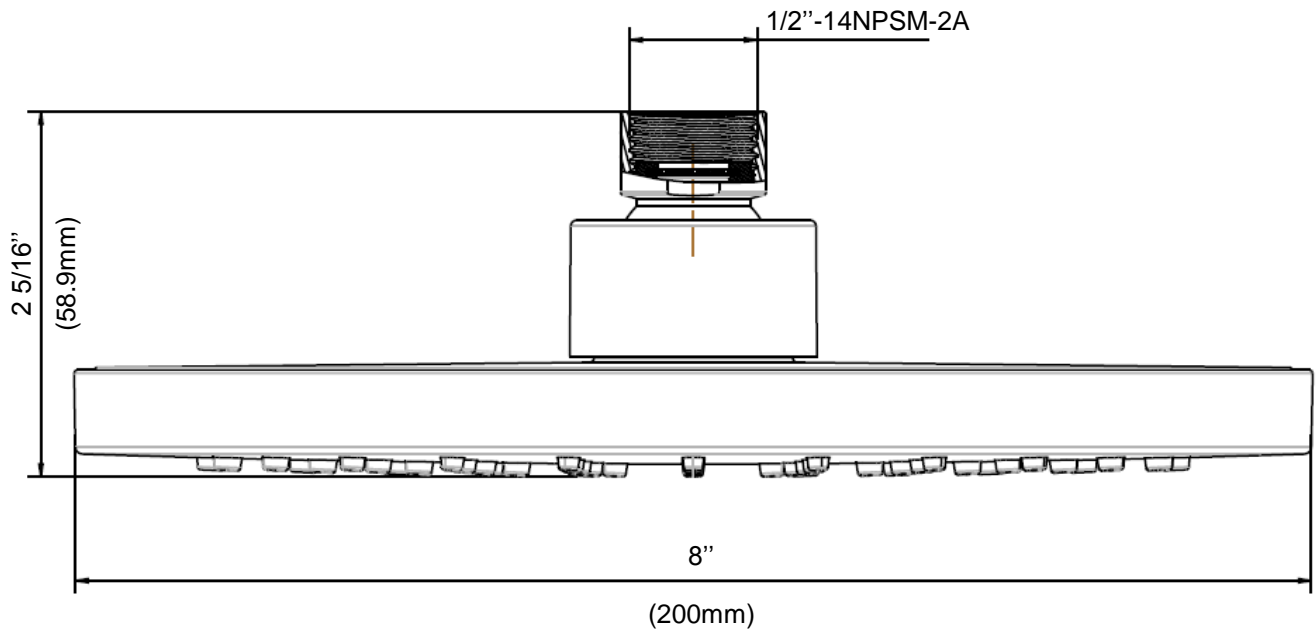

Showerhead

Pomme de douche
Ducha

Product Specifications

LUXART®

Sunflower

LSF1FPSH18-CP
LSF1FPSH18-BN
LSF1FPSH18-ORB
LSF1FPSH18-PN

FEATURES

- 1/2" -14 NPSM Connection
- Brass Ball Joint
- Self Cleaning Rubber Jets
- Single Function Spray
- Max Flow Rate: 1.8 GPM @ 80 PSI
- 100% Factory Pressure Tested

CARACTÉRISTIQUES

- Raccord NPSM ½ po-14
- Rotule en laiton
- Pointes en caoutchouc autonettoyante
- Jet à fonction unique
- Débit maximum: 1,8 gal/min à 80 lb/po²
- Pression vérifiée en usine- 100%

CARACTERÍSTICAS

Contact your sales representative for more information or visit our website at luxartcollection.com

Showerhead
Pomme de douche
Ducha
Product Specifications

L U X A R T.

Sunflower

- LSF1FPSH18-CP
- LSF1FPSH18-BN
- LSF1FPSH18-ORB
- LSF1FPSH18-PN