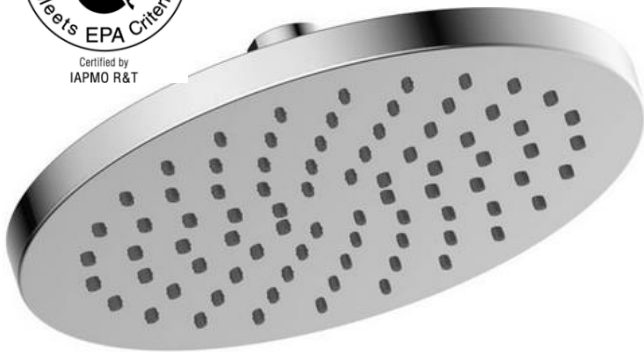

Showerhead

Pomme de douche
Ducha

Product Specifications

LUXART®

Sunflower

LSF1FPSH18-CP
LSF1FPSH18-BN
LSF1FPSH18-ORB
LSF1FPSH18-PN

FEATURES

- 1/2" -14 NPSM Connection
- Brass Ball Joint
- Self Cleaning Rubber Jets
- Single Function Spray
- Max Flow Rate: 1.8 GPM @ 80 PSI
- 100% Factory Pressure Tested

CARACTÉRISTIQUES

- Raccord NPSM ½ po-14
- Rotule en laiton
- Pointes en caoutchouc autonettoyante
- Jet à fonction unique
- Débit maximum: 1,8 gal/min à 80 lb/po²
- Pression vérifiée en usine- 100%

CARACTERÍSTICAS

- Conexión de ½" - 14 NPSM
- Junta esférica de bronce
- Orificios de caucho autolimpiadora
- Rociador de función simple
- Flujo máximo: 1,8 GPM @ 80 PSI
- Probado en fábrica bajo presión al 100%

APPLICABLE STANDARDS/CODES

- EPA WaterSense
- ASME A112.18.1/CSA B125.1
- IAPMO/cUPC

AVAILABLE FINISHES / FINIS OFFERTS / DISTINTOS ACABADOS:

- Polished Chrome / Chrome poli / Cromo lustrado (CP)
- PVD Brushed Nickel / PVD Nickel brossé / PVD Níquel cepillado (BN)
- Oil Rubbed Bronze / Bronze poncé à l'huile / Bronze lustrado al aceite (ORB)
- PVD Polished Nickel / PVD Nickel poli / PVD Níquel lustrado (PN)