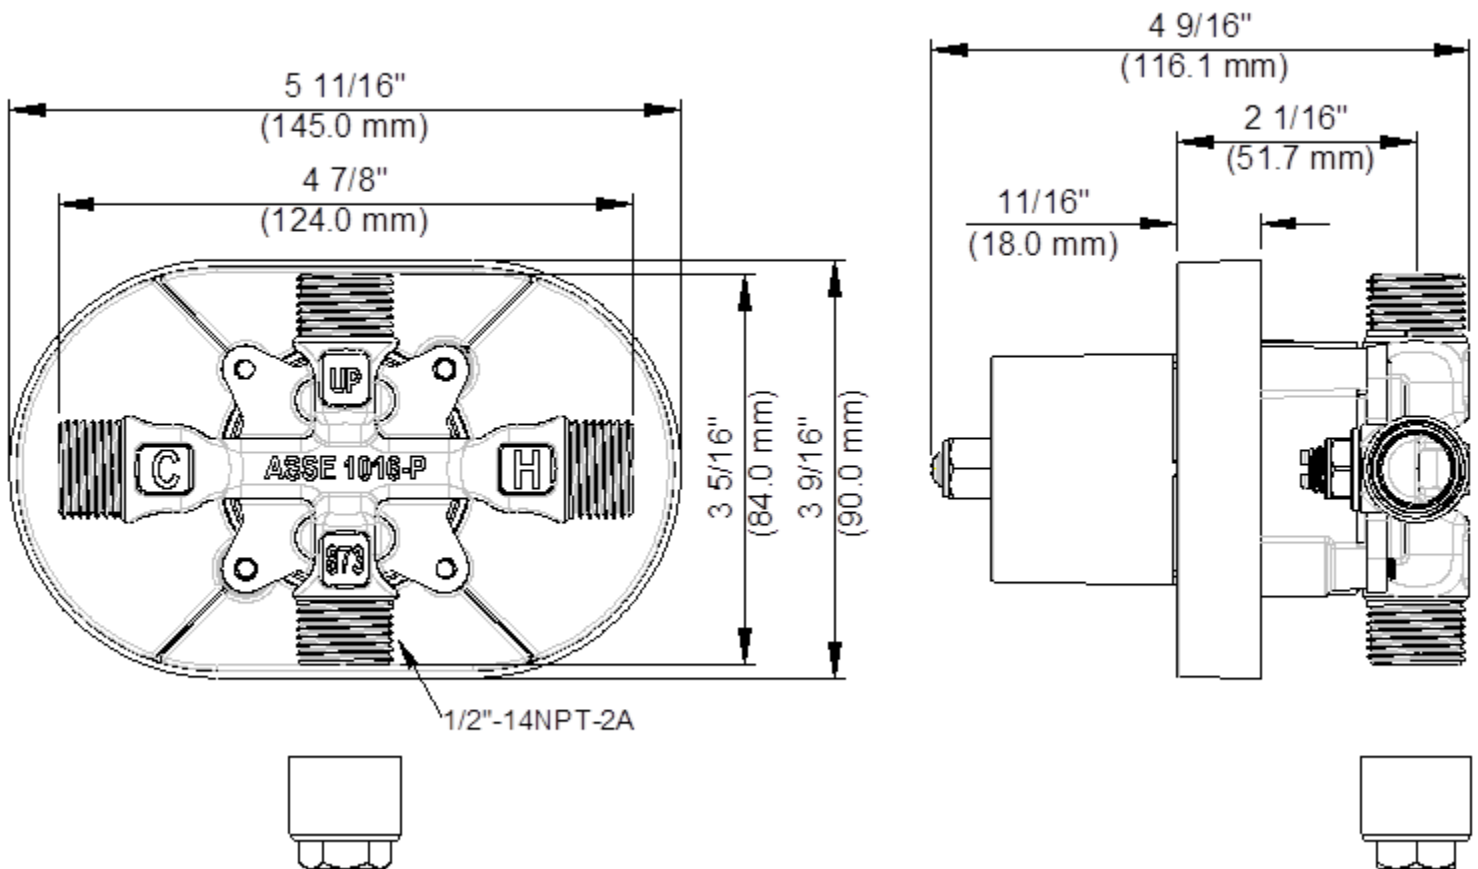

Pressure-Balanced Tub & Shower Rough-In Valve

Robinetterie brute à pression équilibrée pour baignoire et douche
Válvula interior de presión balanceada de bañera y ducha

LUXART.

Product Specifications

LO873

Contact your sales representative for more information or visit our website at luxartcollection.com

Revised 9/2/2018