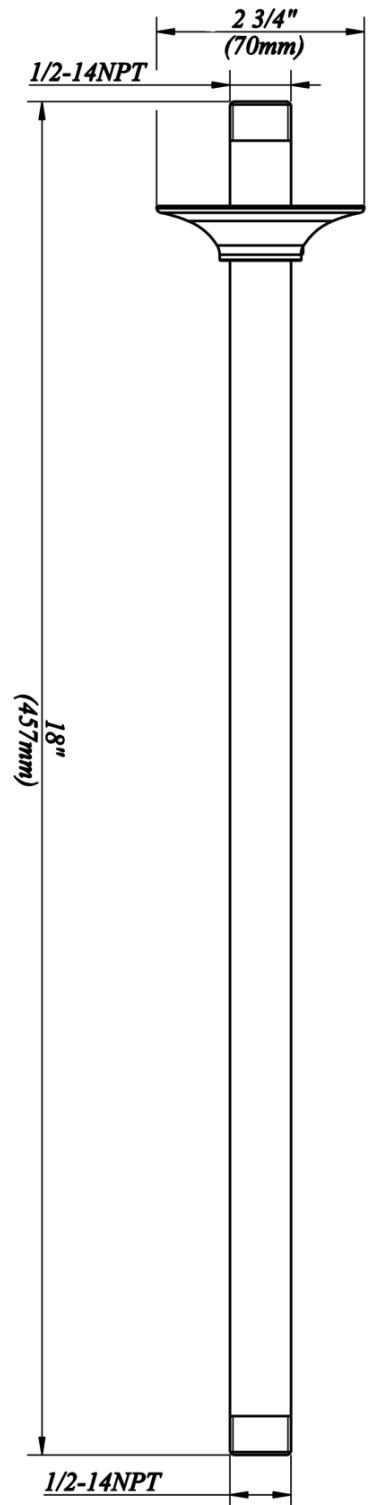

18" Ceiling Mount Shower Arm

Bras de douche pour montage au plafond de 18 po
Brazo de regadera para montaje en el techo de 18"

Product Specifications

LUXART®

LCM18SA-CP
LCM18SA-BN
LCM18SA-ORB

FEATURES

- 1/2" -14 NPT Connection
- Brass Shower Arm & Flange

CARACTÉRISTIQUES

- Raccord NPT 1/2 po-14
- Bras et bride de douche en laiton

CARACTERÍSTICAS

- Conexión de 1/2" - 14 NPT
- Brazo y brida de ducha de bronce

APPLICABLE STANDARDS/CODES

Specified model meets or exceeds the following: