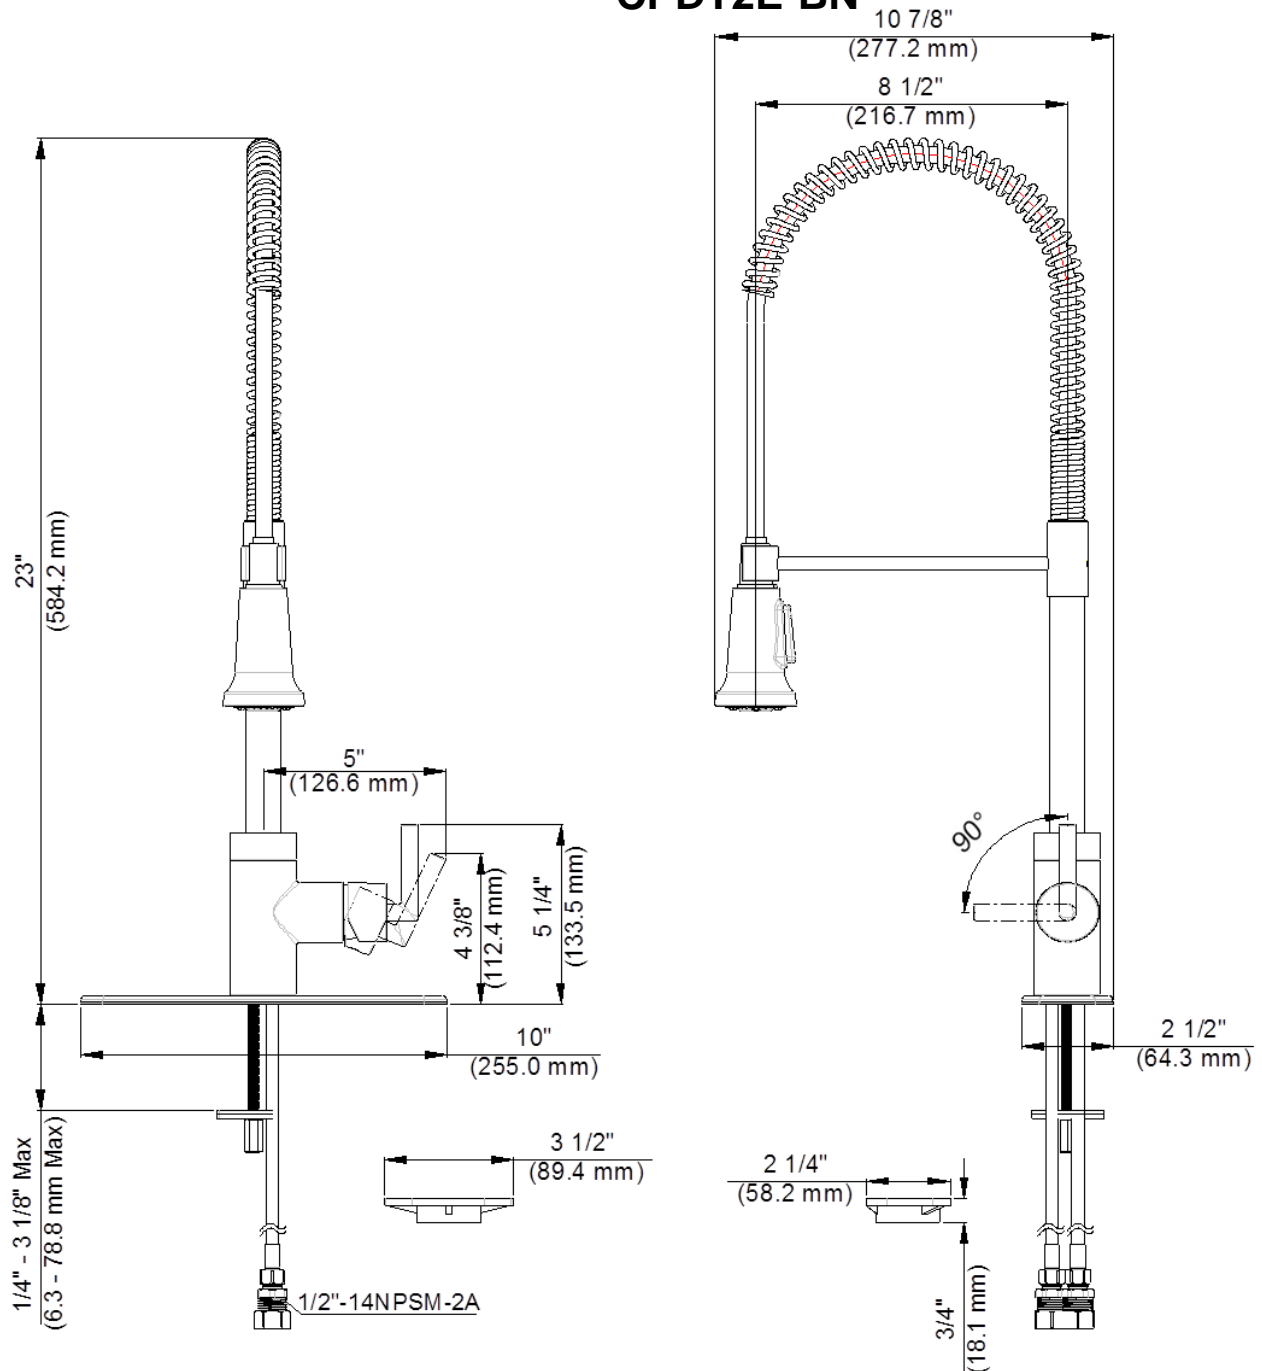

Commercial Style Pull-Down

Robinet d'évier avec arroseur rétractable
Grifo de cocina con rociador retráctil

Product Specifications

LUXART®

TOQUE

CPDT2E-CP
CPDT2E-BN

Contact your sales representative for more information or visit our website at luxartcollection.com

Revised 9/2/2018