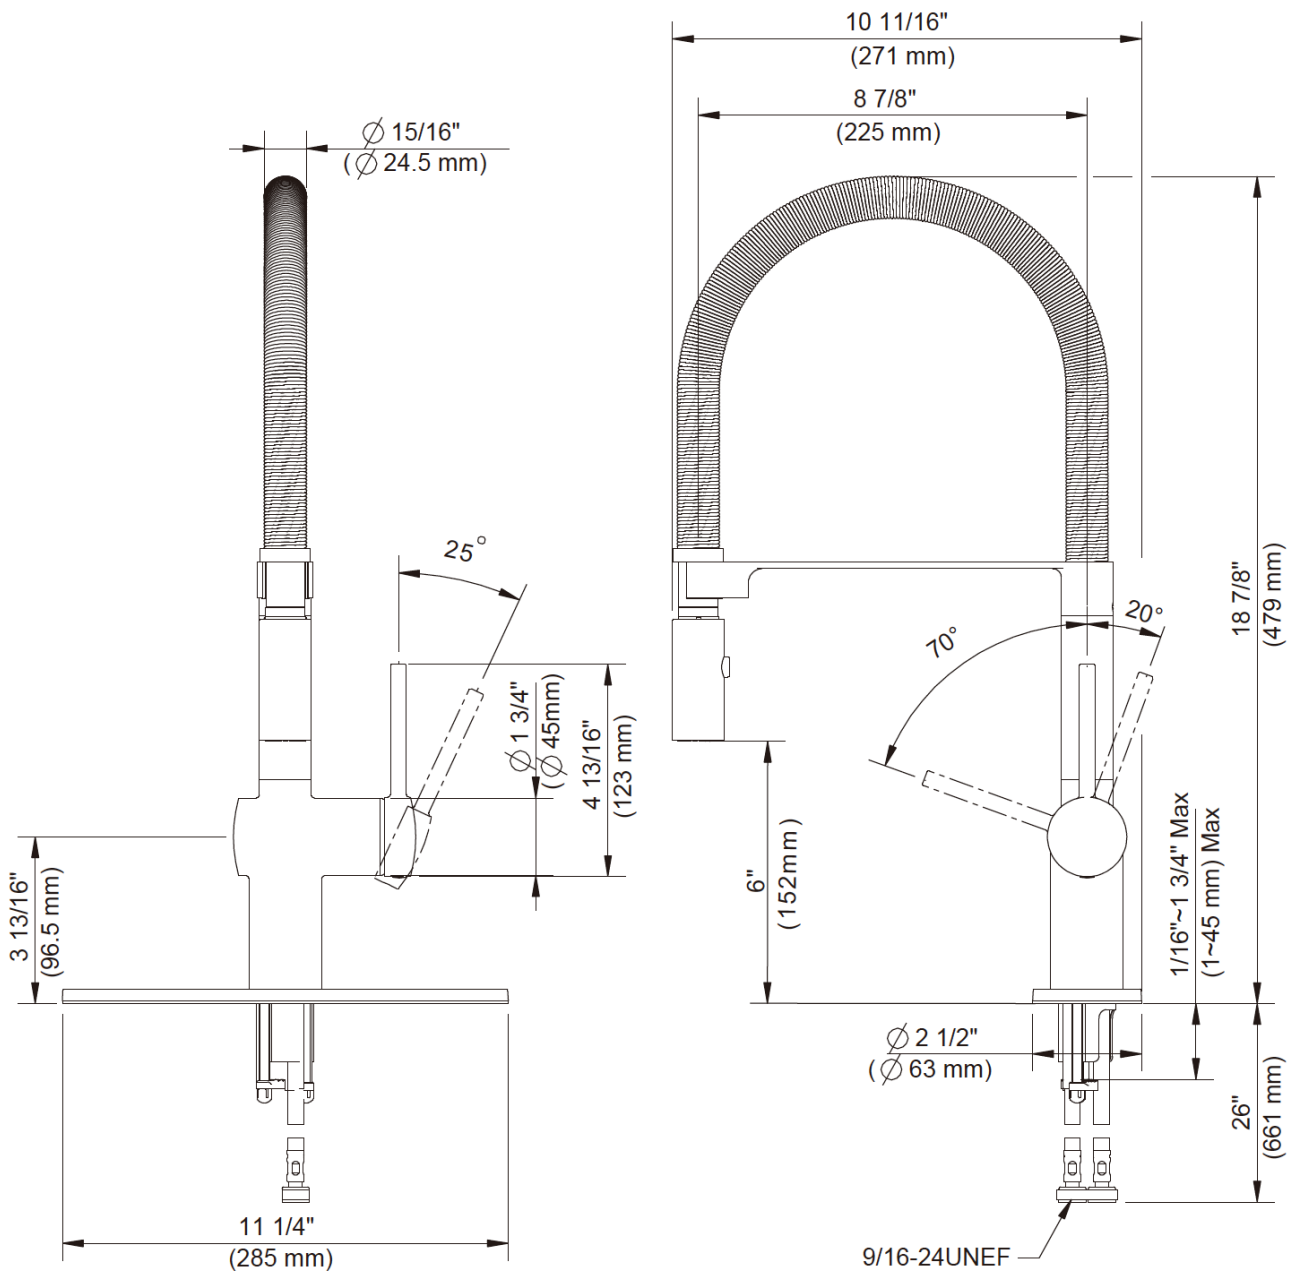

Pull-Down Kitchen Faucet

Robinet de cuisine à bec arroseur
Grifo extraíble de cocina

Product Specifications

LUXART®

Agra

AG137-CP
AG137-BN

Contact your sales representative for more information or visit our website at luxartcollection.com