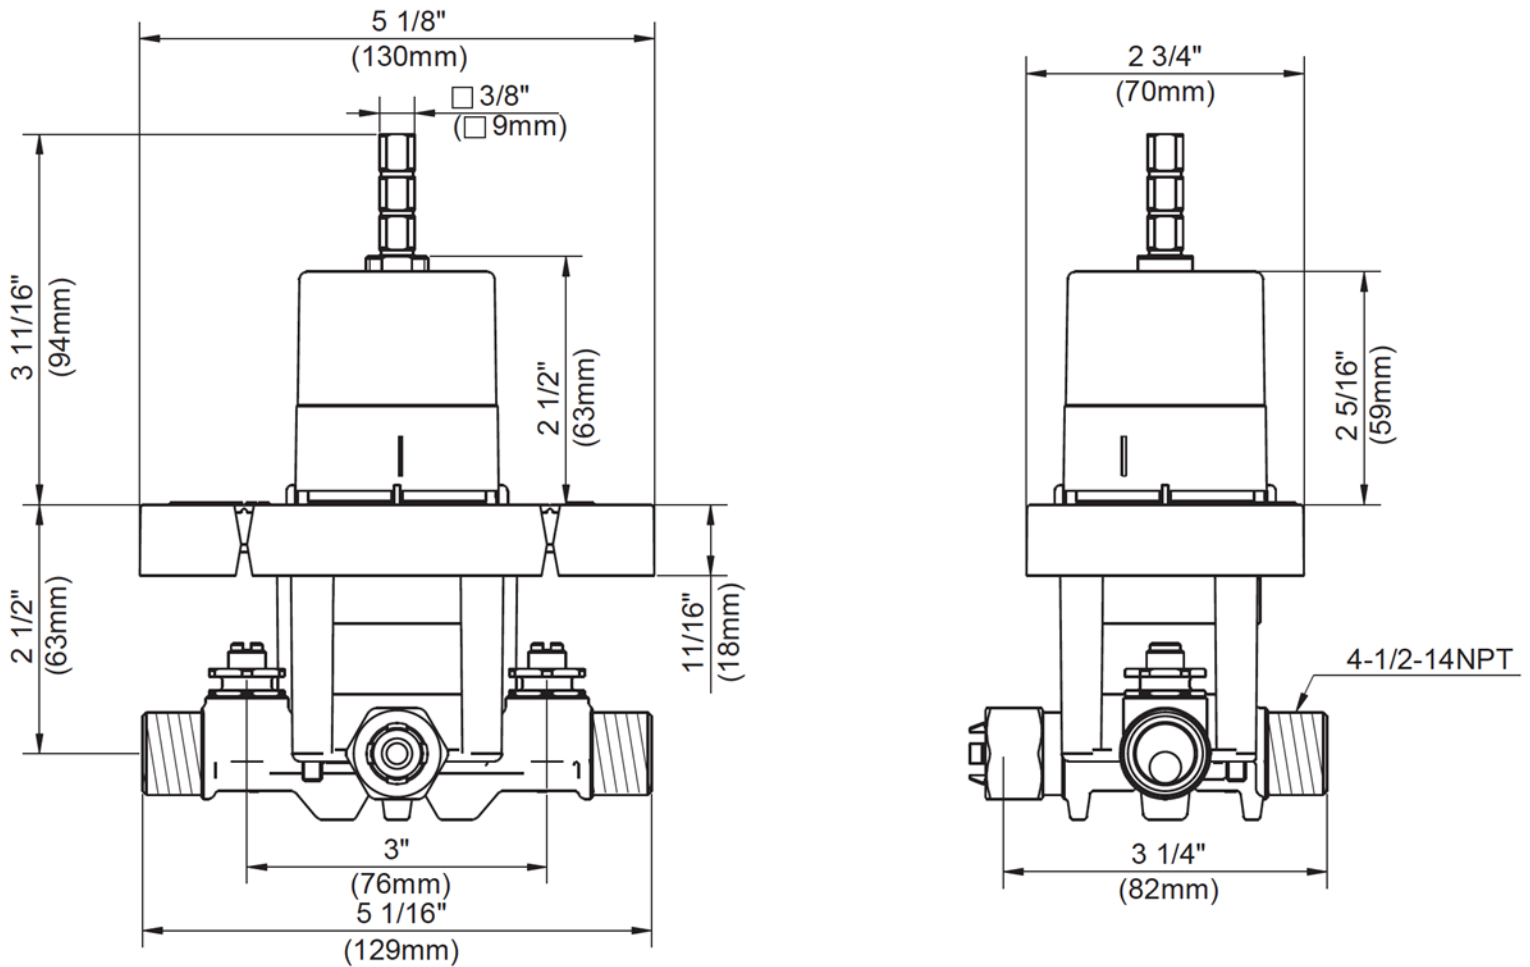

Pressure-Balanced Tub & Shower Rough-In Valve

LUXART®

Robinetterie brute à pression équilibrée pour baignoire et douche
Válvula interior de presión balanceada de bañera y ducha

Product Specifications

401V

Contact your sales representative for more information or visit our website at luxartcollection.com

Revised 9/2/2018