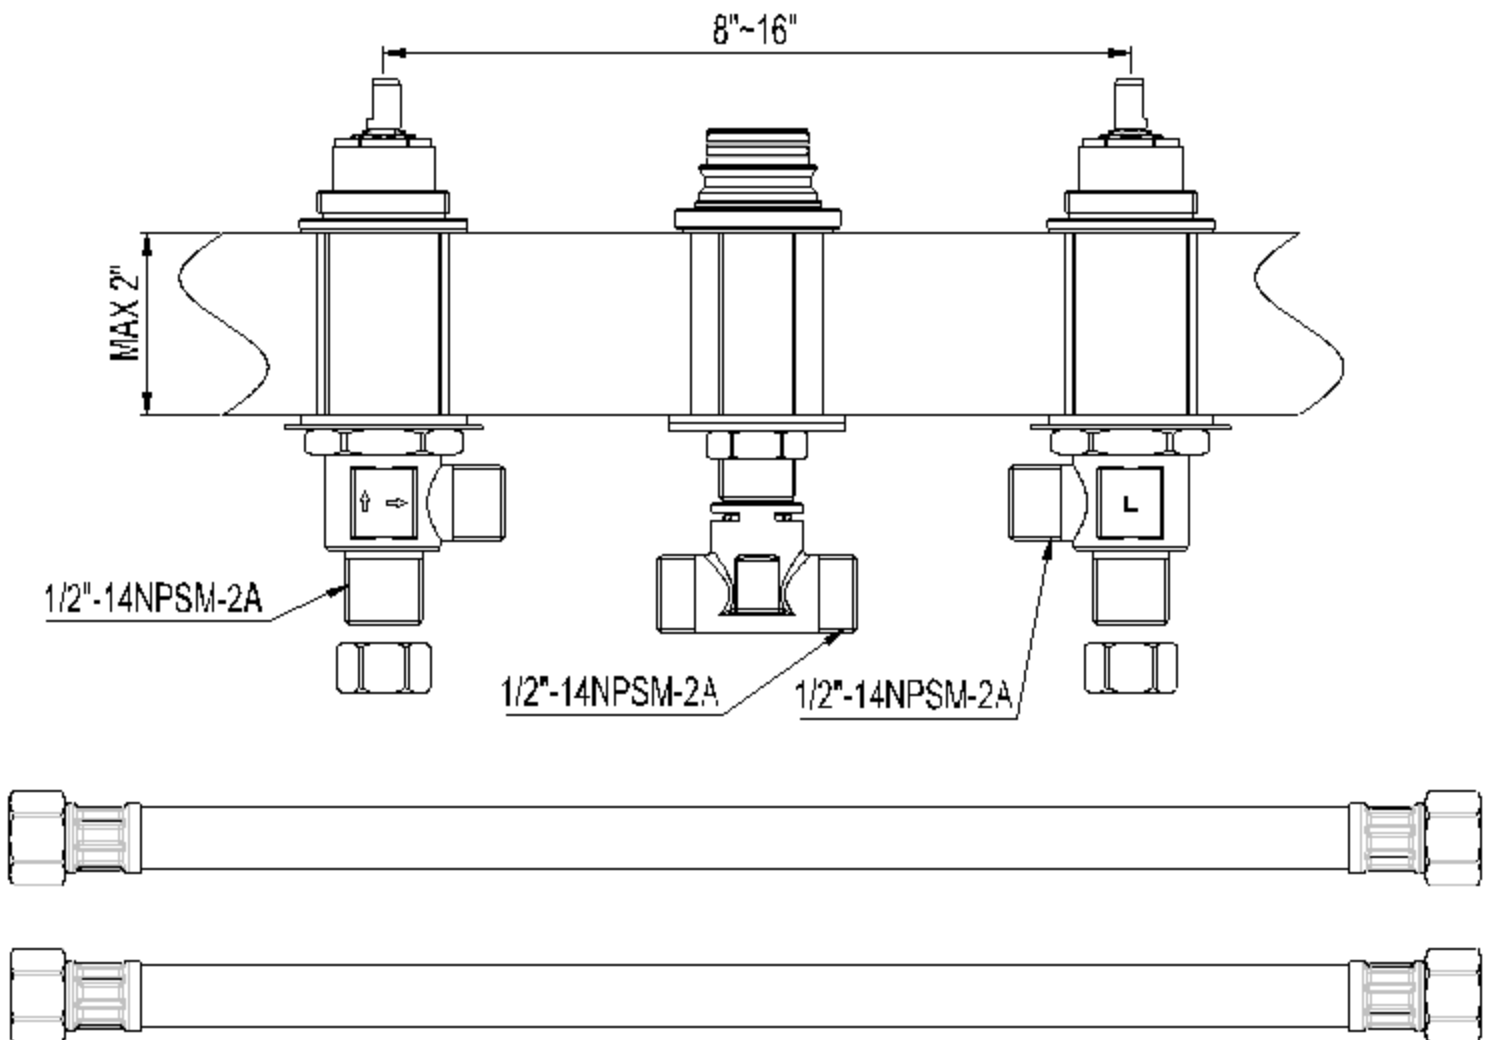

## CARACTÉRISTIQUES

- Garniture de baignoire romaine Aerro, Embellish, Poydras ou Velero requise
- Raccords NPSM 1/2 po-14
- Convient aux orifices espacés de 8 à 16 po entre axes
- Cartouches disque céramique
- Tuyauterie en laiton solide
- Pression vérifiée en usine- 100%

## CARACTERÍSTICAS

- Piezas exteriores para bañera romana Aerro, Embellish, Poydras o Velero requerida
- Conexiones de 1/2" - 14 NPSM
- Extensible para agujeros de 8" a 16"
- Cartuchos de disco cerámico
- Conexiones de bronce macizo
- Probado en fábrica bajo presión al 100%

# 3 Hole Roman Tub Rough-In Valve

Robinetterie brute de baignoire romaine, 3 orifices  
Válvula interior para bañera tipo romana de 3 agujeros

LUXART.

Product Specifications

3413-R

Contact your sales representative for more information or visit our website at [luxartcollection.com](http://luxartcollection.com)