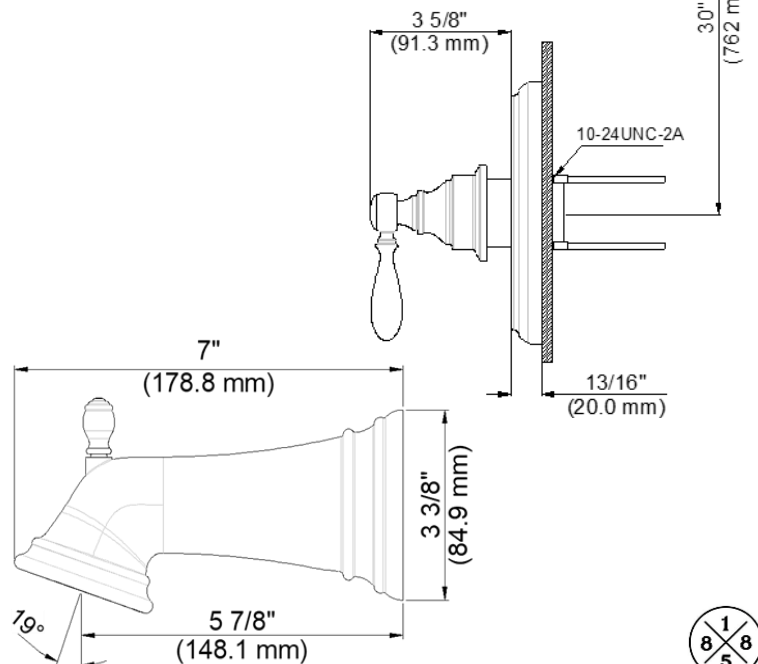

Tub & Shower Trim

Garniture pour baignoire et douche
Piezas exteriores para bañera y ducha

Product Specifications

LUXART®

EMBELLISH

EB411TO-CP
EB411TO-BN
EB411TO-ORB
EB411TO-PN

Contact your sales representative for more information or visit our website at luxartcollection.com