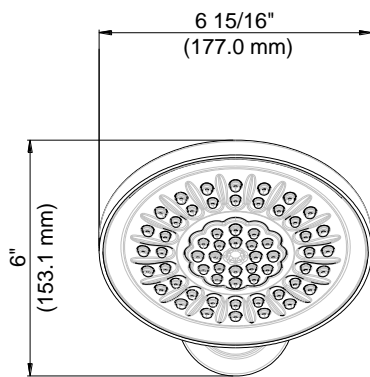

Tub & Shower Trim

Garniture pour baignoire et douche
Piezas exteriores para bañera y ducha

Product Specifications

LUXART®

EMBELLISH

EB411TO-CP
EB411TO-BN
EB411TO-ORB
EB411TO-PN

Contact your sales representative for more information or visit our website at luxartcollection.com