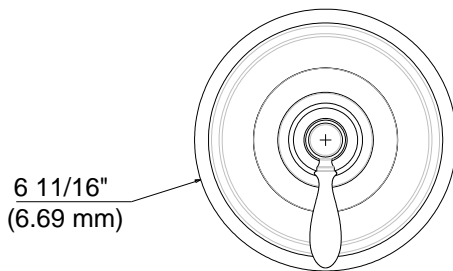

Tub & Shower Trim

Garniture pour baignoire et douche
Piezas exteriores para bañera y ducha

Product Specifications

LUXART®

EMBELLISH

EB411TO-CP
EB411TO-BN
EB411TO-ORB
EB411TO-PN

Contact your sales representative for more information or visit our website at luxartcollection.com