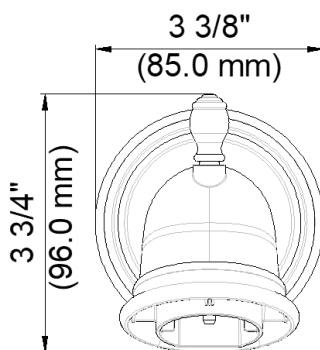

Tub & Shower Trim

Garniture pour baignoire et douche
Piezas exteriores para bañera y ducha

Product Specifications

LUXART®

EMBELLISH

EB411TO-CP
EB411TO-BN
EB411TO-ORB
EB411TO-PN

Contact your sales representative for more information or visit our website at luxartcollection.com