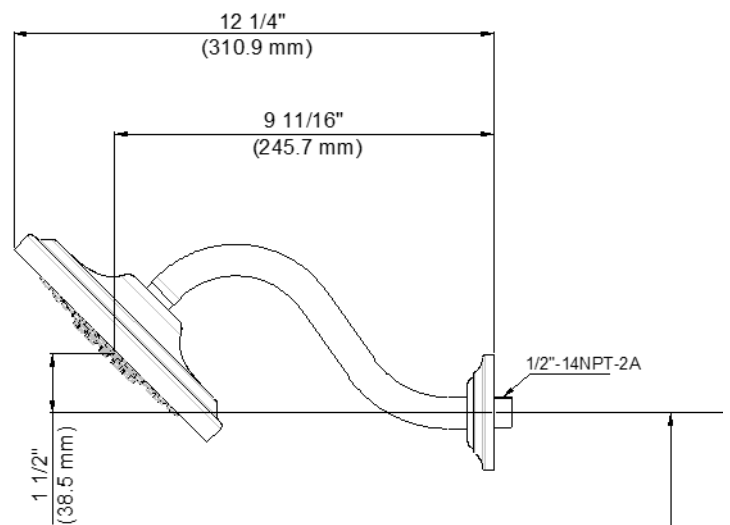

Tub & Shower Trim

Garniture pour baignoire et douche
Piezas exteriores para bañera y ducha

Product Specifications

LUXART®

EMBELLISH

EB411TO-CP
EB411TO-BN
EB411TO-ORB
EB411TO-PN

Contact your sales representative for more information or visit our website at luxartcollection.com