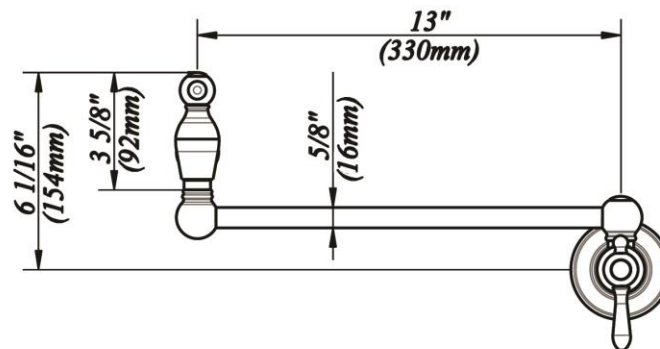

Wall Mount Pot Filler

Robinet à montage mural pour remplissage
Grifo de ollas con montaje en la pared

Product Specifications

LUXART®

EXCHEQUER®

E138-CP
E138-BN
E138-ORB

Contact your sales representative for more information or visit our website at luxartcollection.com