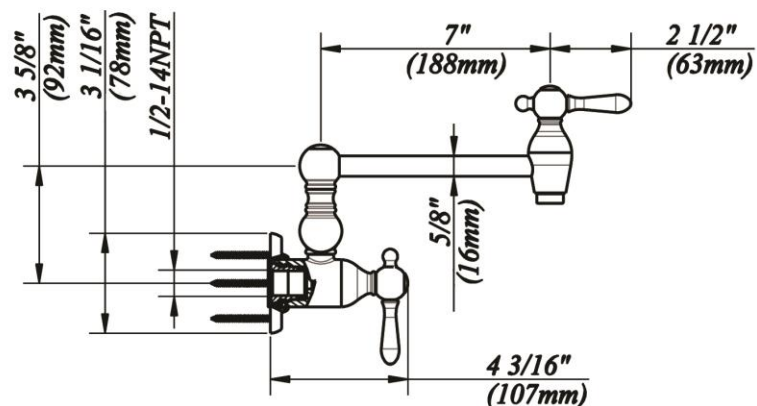

Wall Mount Pot Filler

Robinet à montage mural pour remplissage
Grifo de ollas con montaje en la pared

Product Specifications

LUXART®

EXCHEQUER®

E138-CP
E138-BN
E138-ORB

Contact your sales representative for more information or visit our website at luxartcollection.com