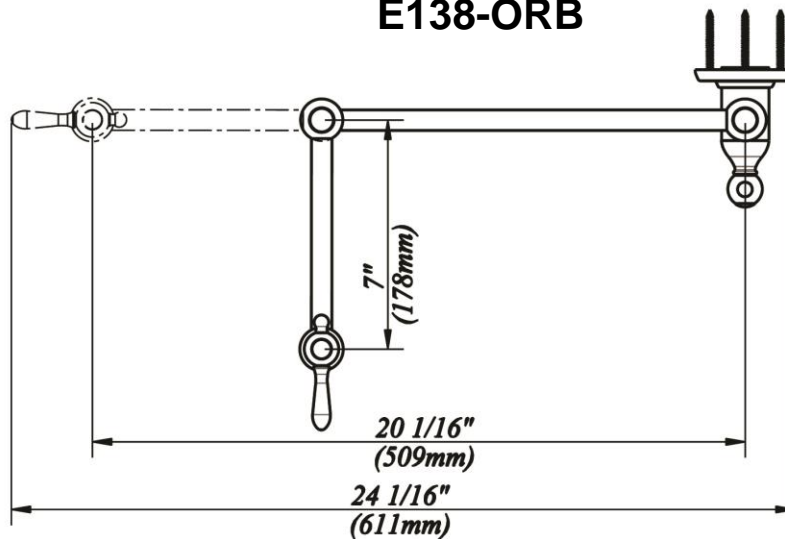

Wall Mount Pot Filler

Robinet à montage mural pour remplissage
Grifo de ollas con montaje en la pared

Product Specifications

LUXART®

EXCHEQUER®

E138-CP
E138-BN
E138-ORB

Contact your sales representative for more information or visit our website at luxartcollection.com