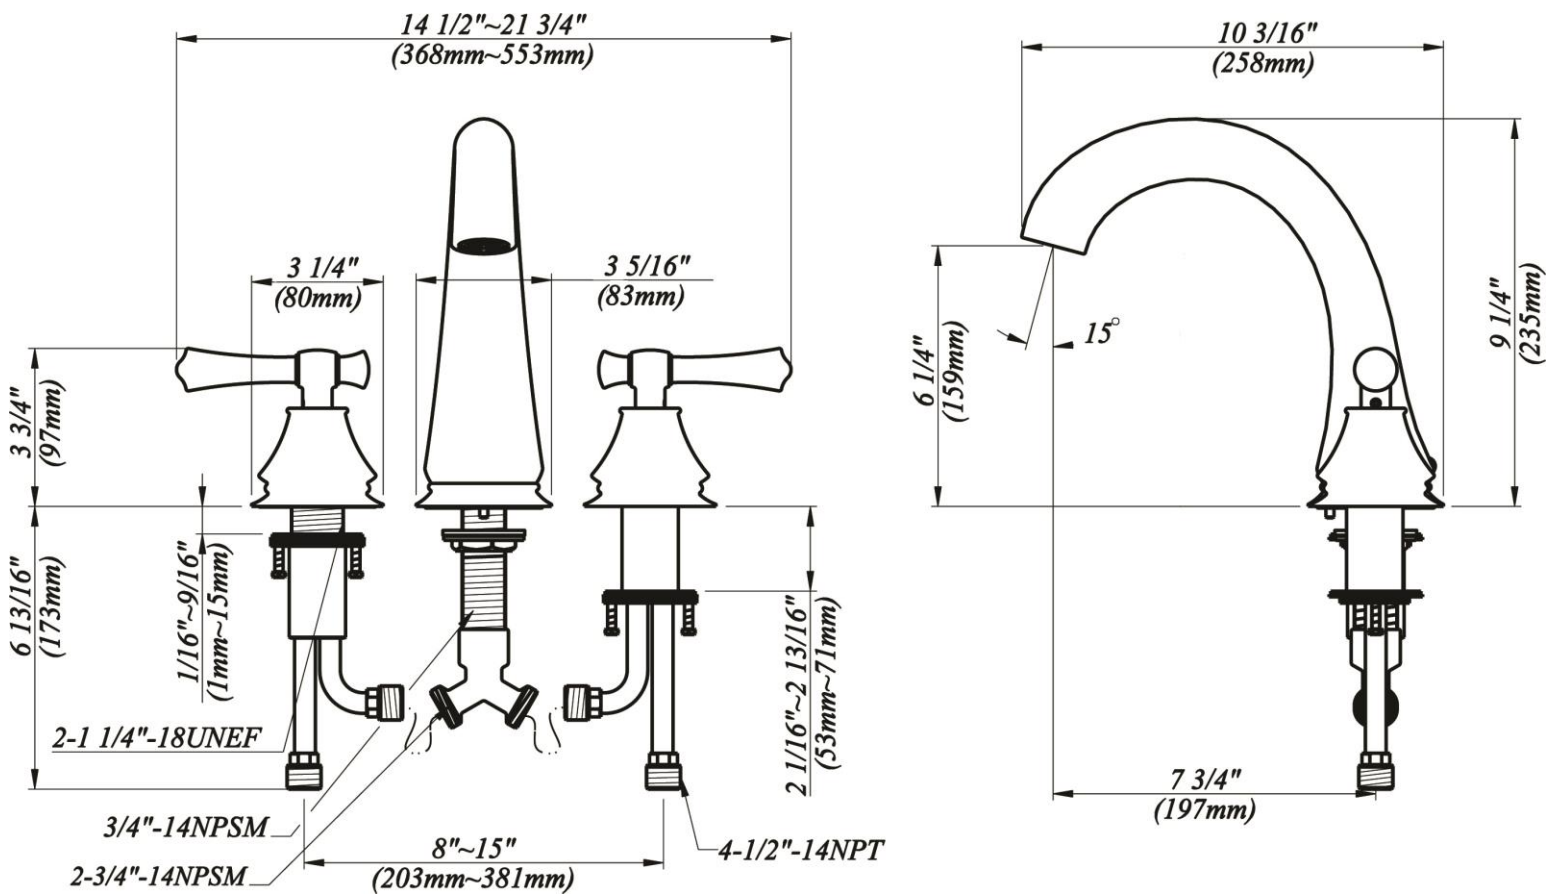

3 Hole Roman Tub Faucet

Robinet pour bain romain à 3 orifices
Grifo tina romana de 3 agujeros

Product Specifications

LUXART.

Carmella®

C341-CP
C341-BN
C341-ORB

Contact your sales representative for more information or visit our website at luxartcollection.com

Revised 3/22/2019