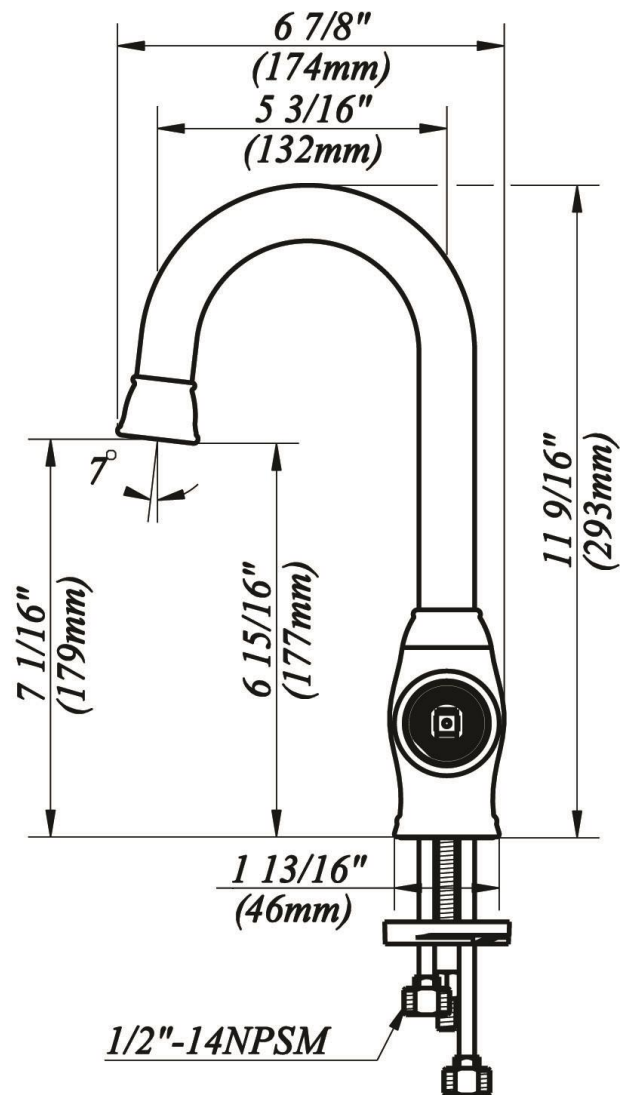

Single Handle Veggie/Bar Faucet

Robinet a manette simple rince-légumes/bar
Grifo para bar/vegetales, de una llave

Product Specifications

LUXART.

L611LH-CP
L611LH-BN
L611LH-ORB

Contact your sales representative for more information or visit our website at luxartcollection.com

Revised 3/22/2019