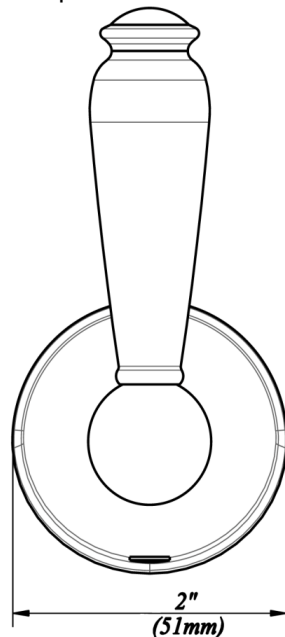

NORMAS Y ESTÁNDARES APLICABLES

El modelo especificado reúne o sobrepasa las siguientes condiciones

- ADA

AVAILABLE FINISHES / FINIS OFFERTS / DISTINTOS ACABADOS:

- Polished Chrome / Chrome poli / Cromo lustrado (CP)
- PVD Brushed Nickel / PVD Nickel brossé / PVD Níquel cepillado (BN)
- Oil Rubbed Bronze / Bronze poncé à l'huile / Bronce lustrado al aceite (ORB)

Contact your sales representative for more information or visit our website at luxartcollection.com