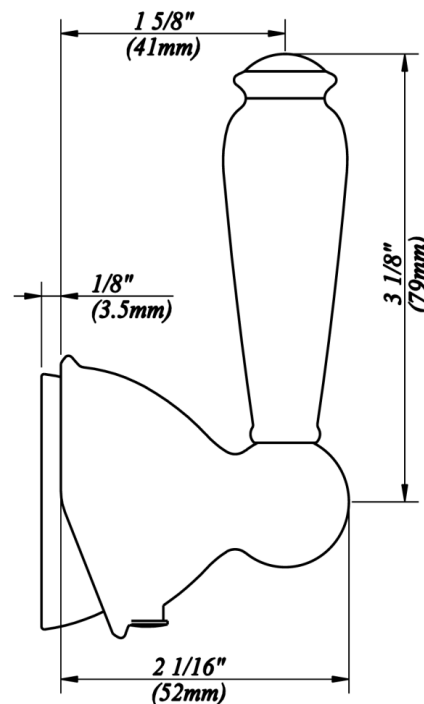

NORMAS Y ESTÁNDARES APLICABLES

El modelo especificado reúne o sobrepasa las siguientes condiciones

- ADA

AVAILABLE FINISHES / FINIS OFFERTS / DISTINTOS ACABADOS:

- Polished Chrome / Chrome poli / Cromo lustrado (CP)
- PVD Brushed Nickel / PVD Nickel brossé / PVD Níquel cepillado (BN)
- Oil Rubbed Bronze / Bronze poncé à l'huile / Bronce lustrado al aceite (ORB)

Contact your sales representative for more information or visit our website at luxartcollection.com