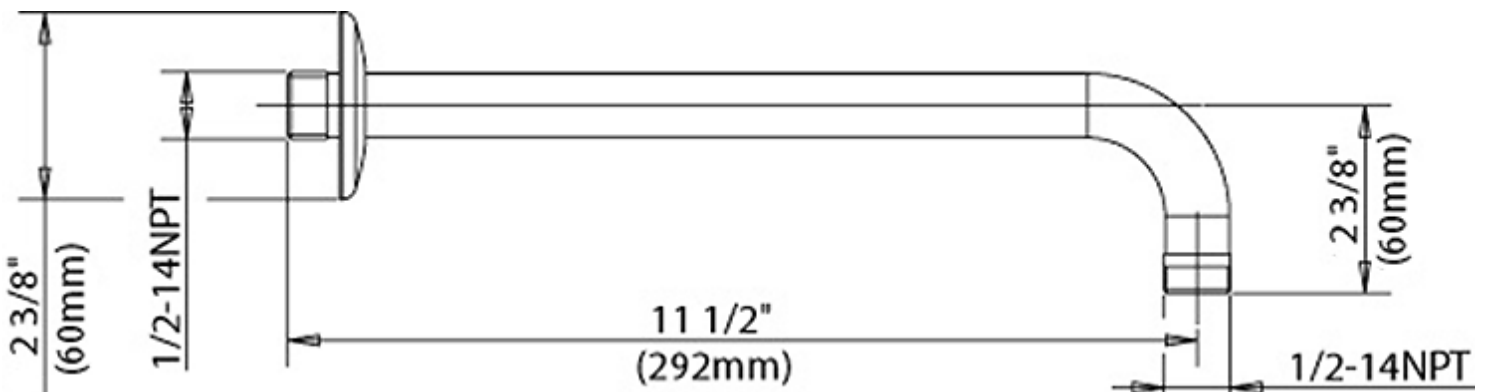

## CARACTÉRISTIQUES

- Raccord NPT 1/2 po-14
- Bras et bride de douche en acier inoxydable
- Construction en acier inoxydable durable et robuste

## CARACTERÍSTICAS

- Conexión de 1/2" - 14 NPT
- Brazo y brida de ducha de acero inoxidable
- Construcción duradera de acero inoxidable resistente