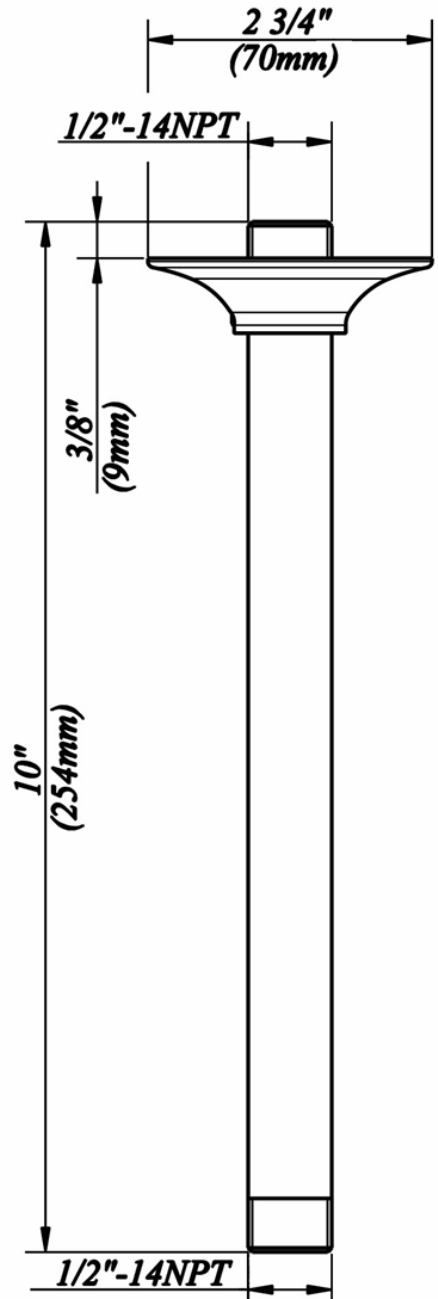

10" Ceiling Mount Shower Arm

Bras de douche pour montage au plafond de 10 po
Brazo de regadera para montaje en el techo de 10"

Product Specifications

LUXART.
Beauty in every detail.™

LCM10SA-CP
LCM10SA-BN
LCM10SA-ORB
LCM10SA-PN
LCM10SA-BLM
LCM10SA-PBB

FEATURES

- 1/2" -14 NPT Connection
- Stainless Steel Shower Arm & Flange
- Durable, Heavy-Duty Stainless Steel Construction

CARACTÉRISTIQUES

- Raccord NPT ½ po-14
- Bras et bride de douche en acier inoxydable
- Construction en acier inoxydable durable et robuste

CARACTERÍSTICAS

- Conexión de ½" - 14 NPT
- Brazo y brida de ducha de acero inoxidable
- Construcción duradera de acero inoxidable resistente

APPLICABLE STANDARDS/CODES

Specified model meets or exceeds the following: