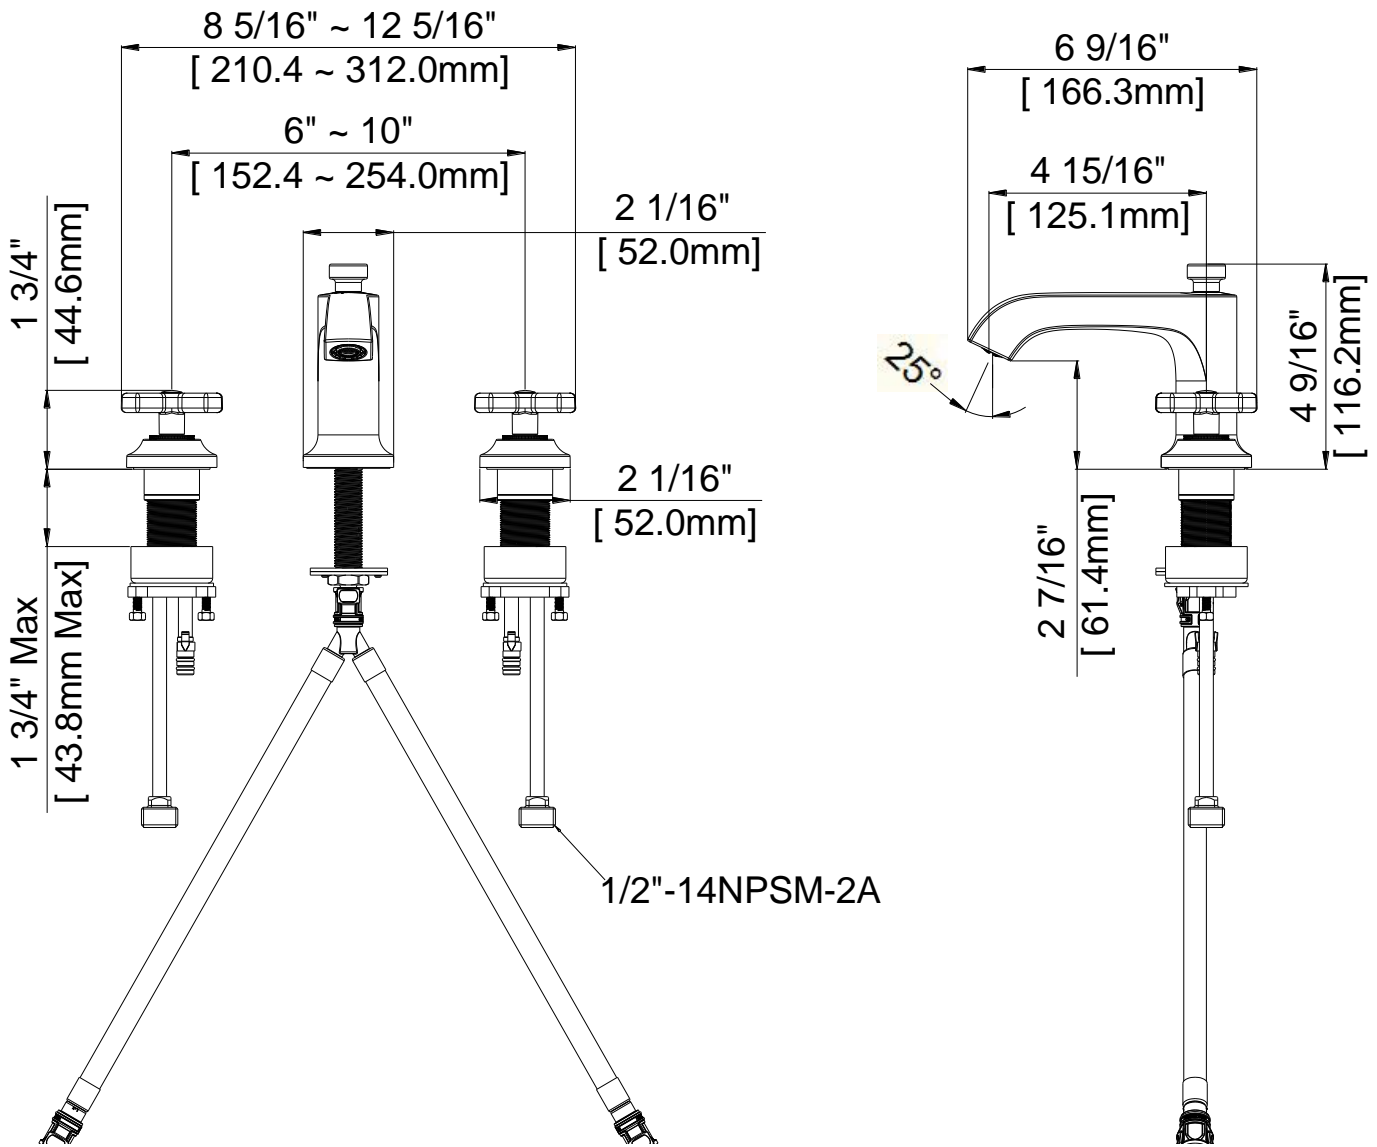

6"-10" Widespread Lavatory Faucet

Robinet de lavabo espacé (6 à 10 po)
Grifo para lavabo ajustable de 6"-10"

Product Specifications

LUXART®

Gioviale®

GV2468-PUCP
GV2468-PUBN
GV2468-PUBLM

Contact your sales representative for more information or visit our website at luxartcollection.com