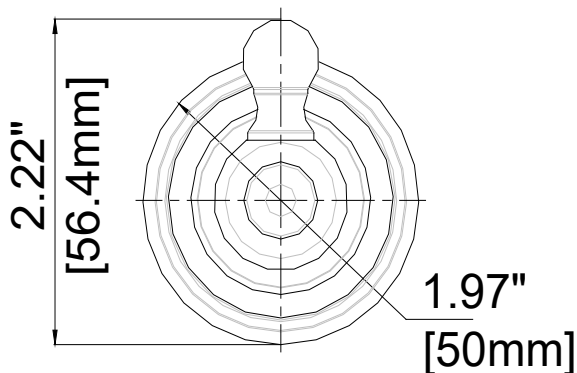

Robe Hook

Crochet à peignoir
Gancho para bata

Product Specifications

LUXART®

Elegant

DETDRH-CP
DETDRH-BN
DETDRH-ORB
DETDRH-PN
DETDRH-BLM

FEATURES

- Coordinates with Embellish Suite
- Includes Mounting Hardware and Anchors
- Metal Construction

CARACTÉRISTIQUES

- Coordonné avec l'ensemble Embellish
- Pièces de montage et d'ancrage comprises
- Construction métal

CARACTERÍSTICAS

- Coordina con la suite de Embellish
- Incluye accesorios de montaje y pernos de sujeción
- Construcción de metal