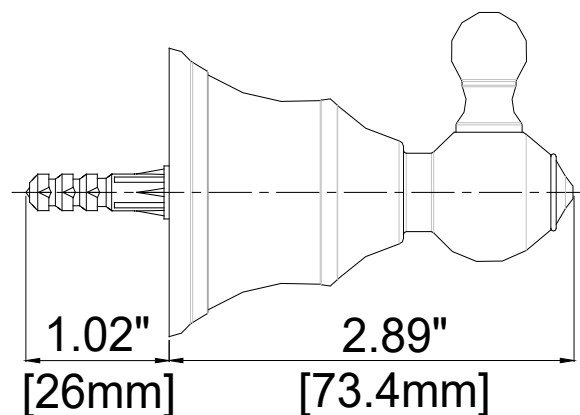

Robe Hook

Crochet à peignoir
Gancho para bata

Product Specifications

LUXART®

Elegant

DETDRH-CP
DETDRH-BN
DETDRH-ORB
DETDRH-PN
DETDRH-BLM

FEATURES

- Coordinates with Embellish Suite
- Includes Mounting Hardware and Anchors
- Metal Construction

CARACTÉRISTIQUES

- Coordonné avec l'ensemble Embellish
- Pièces de montage et d'ancrage comprises
- Construction métal

CARACTERÍSTICAS

- Coordina con la suite de Embellish
- Incluye accesorios de montaje y pernos de sujeción
- Construcción de metal