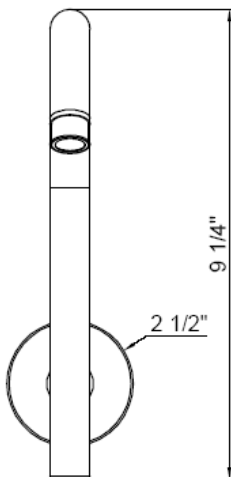

NORMAS Y ESTÁNDARES APLICABLES

El modelo especificado reúne o sobrepasa las siguientes condiciones

- ASME A112.18.1/CSA B125.1
- IAPMO/cUPC