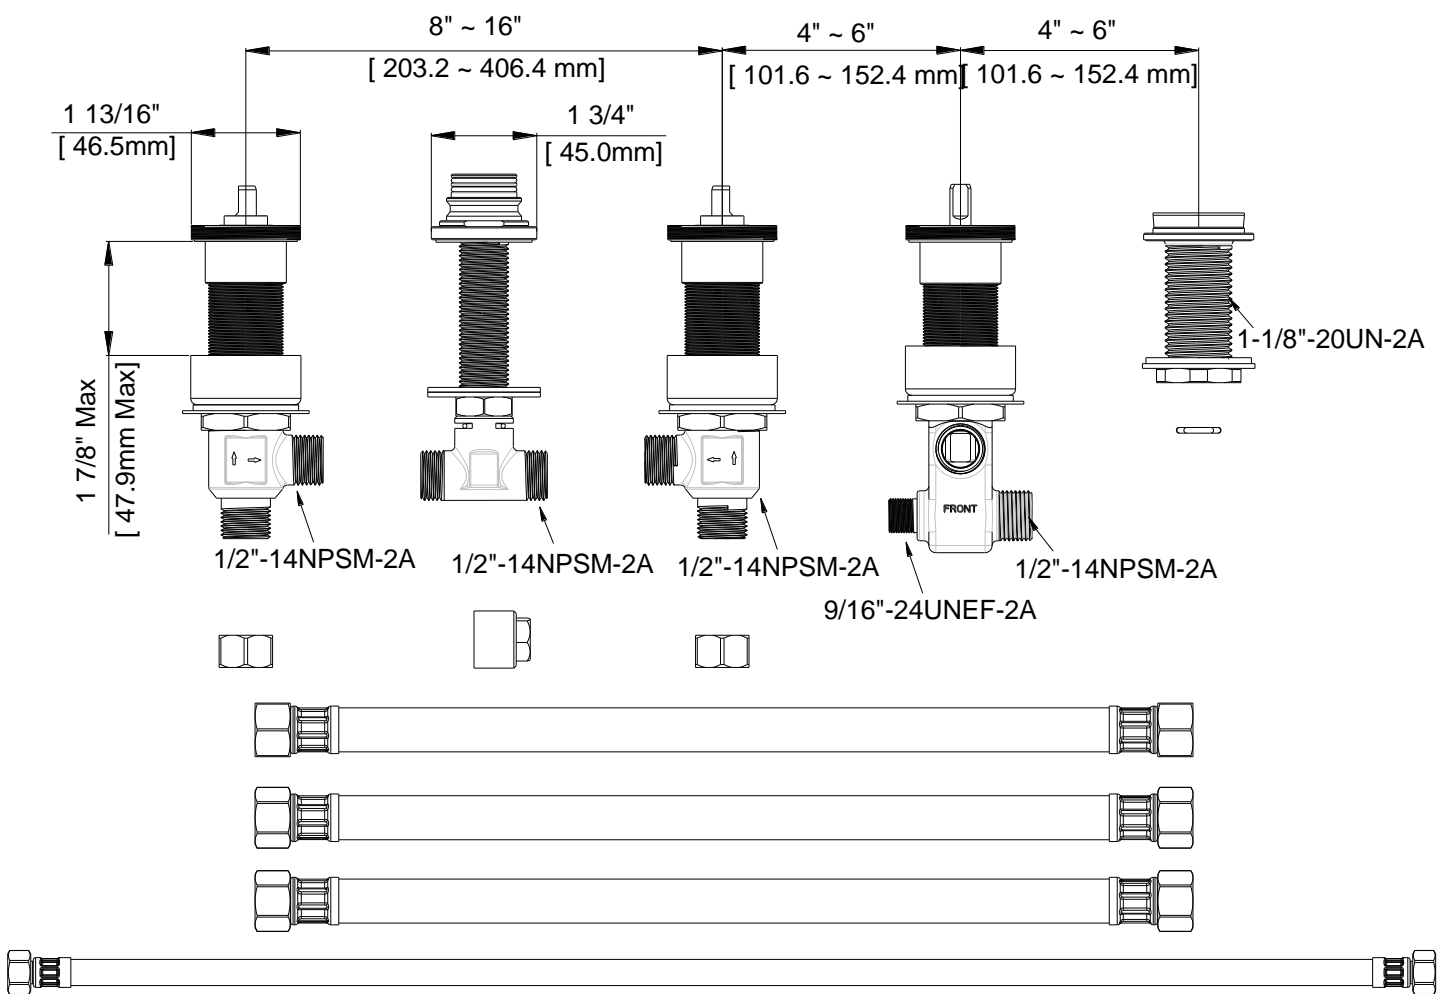

5 Hole Roman Tub Rough-In Valve

Robinetterie brute de baignoire romaine, 5 orifices
Válvula interior para bañera tipo romana de 5 agujeros

LUXART®

Product Specifications

3415-RLP

Contact your sales representative for more information or visit our website at luxartcollection.com

Revised 3/24/2021