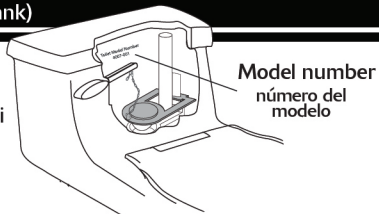

Vérifiez que vous disposez d'une toilette
une pièce Crane®.
Ce clapet ne convient PAS aux
toilettes deux pièces:

2) Confirm Model Number (for specific Crane® toilets made before ~1982)
  (Model number printed on inside back wall of tank)

Vérifiez le numéro de modèle (pour les
toilettes Crane® fabriquées avant ~1982)
(Le numéro de modèle est imprimé sur la paroi
intérieure arrière du réservoir)

- Neu-Ambassador (3-111)
- Ambassador (3-112)
- Empress (3-113)