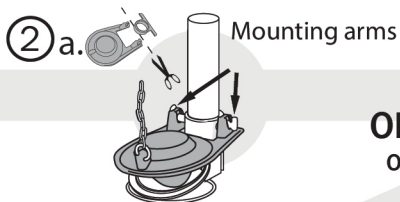

UPC: 049057546536

No. 50BP

Installation / Instalación

Cut collar for plastic  
flush valve.  
Corte el collarín para válvula de  
descarga de plástico

Do not cut collar for  
brass flush valve.  
No corte el collarín para válvula  
de descarga de latón