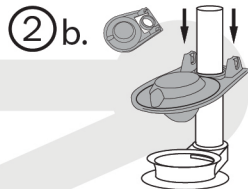

UPC: 049057546536

No. 50BP

Installation / Instalación

Cut collar for plastic  
flush valve.  
Corte el collarín para válvula de  
descarga de plástico

Do not cut collar for  
brass flush valve.  
No corte el collarín para válvula  
de descarga de latón