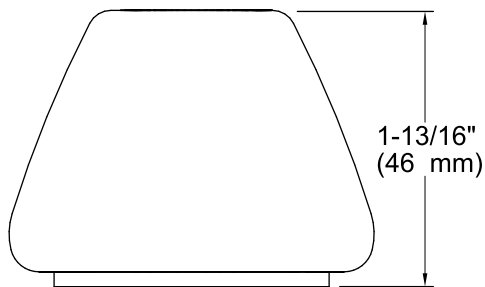

Color	Code	Description
-------	------	-------------

	96	Biscuit
--------------------------------------------------------------------------------------	----	---------

Technical Information

All product dimensions are nominal.