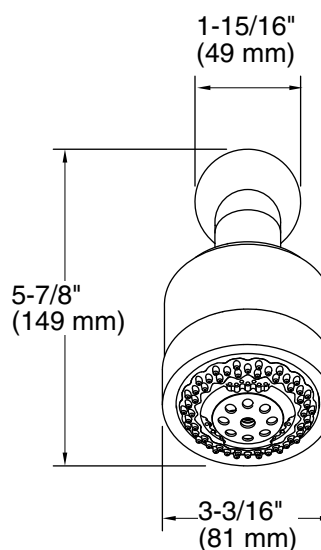

### SPECIFIED MODEL

Model	Description	Finishes			
P24840-00	Taper Multi-Function Showerhead with Arm	<input type="checkbox"/> CP Polished Chrome	<input type="checkbox"/> AD Nickel Silver	<input type="checkbox"/> AG Brushed Nickel	<input type="checkbox"/> GN Gunmetal