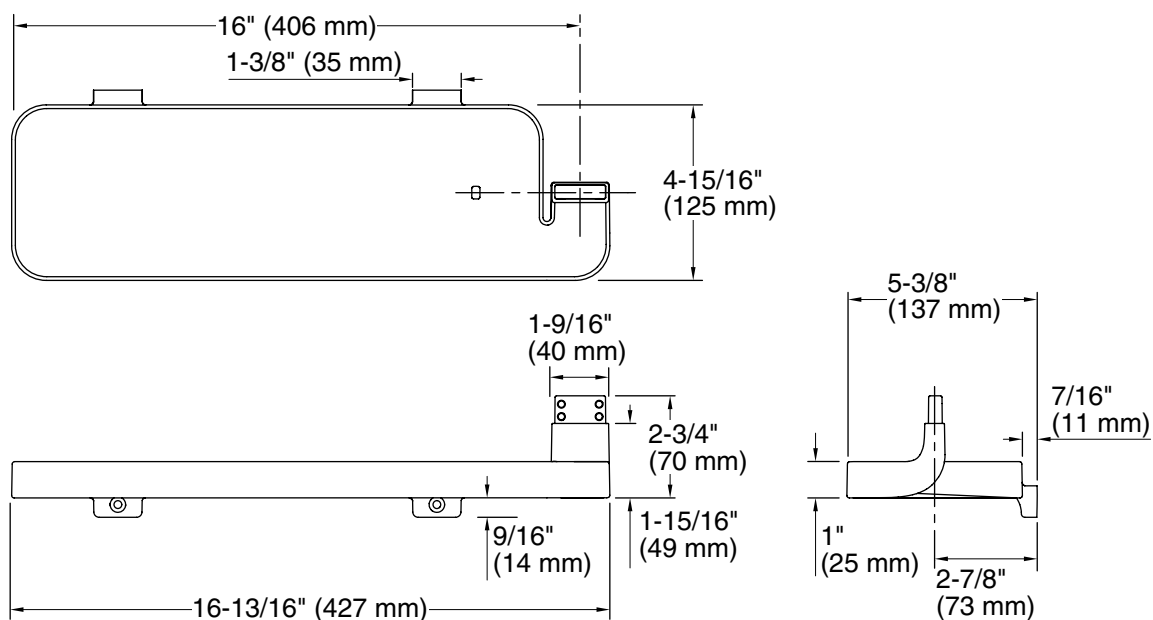

### SPECIFIED MODEL

Model	Description	Finishes		
P21665-00	Modern Shelf	<input type="checkbox"/> 0 Stucco White		
Required Accessories				
P21664-00	Contemporary Slidebar	<input type="checkbox"/> CP Polished Chrome	<input type="checkbox"/> AD Nickel Silver	<input type="checkbox"/> AG Brushed Nickel
		<input type="checkbox"/> LB Bronze	<input type="checkbox"/> GN Gunmetal	<input type="checkbox"/> W7 Black Nickel