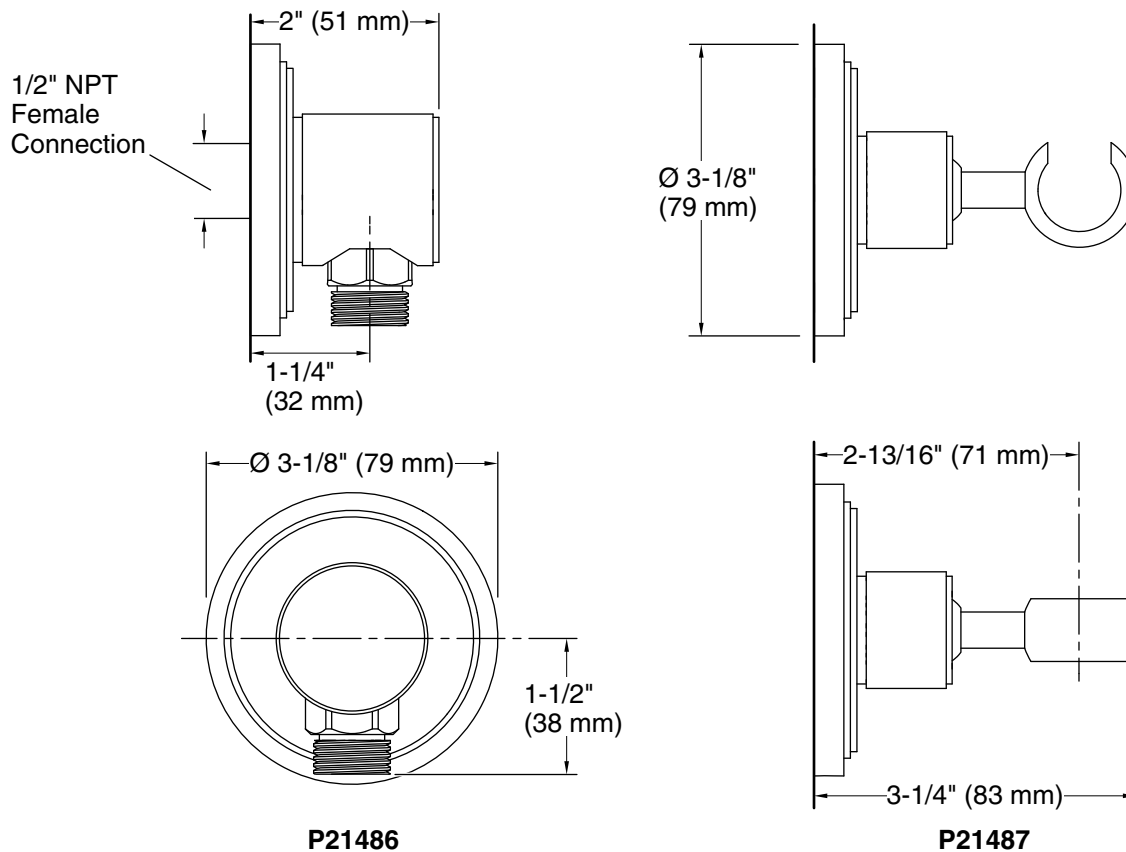

FEATURES

- Solid brass construction for durability and reliability
- Complements the Vir Stil® and Paletta™ collections

P21486, P21487

SPECIFIED MODEL				
Model	Description	Finishes		
P21486-00	Laura Kirar Wall Supply Elbow	<input type="checkbox"/> CP Polished Chrome	<input type="checkbox"/> AD Nickel Silver	<input type="checkbox"/> LB Bronze
		<input type="checkbox"/> AG Brushed Nickel	<input type="checkbox"/> BZ Antique Bronze	<input type="checkbox"/> ULB Unlacquered Brass
P21487-00	Laura Kirar Wall Bracket	<input type="checkbox"/> CP Polished Chrome	<input type="checkbox"/> AD Nickel Silver	<input type="checkbox"/> LB Bronze
		<input type="checkbox"/> AG Brushed Nickel	<input type="checkbox"/> BZ Antique Bronze	<input type="checkbox"/> ULB Unlacquered Brass