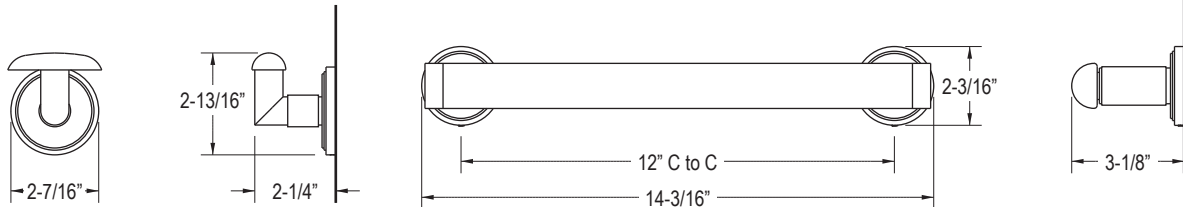

KALLISTA Vir Stil™ Minimal Bathroom Accessories

FEATURES

- Brass construction
- Completes the Vir Stil™ Collection

P34011, P34012, P34016, P34018, P34013

P34016-00

P34012-00

P34011-00

P34018-00

P34013-00

		SPECIFIED MODEL			
Model	Description	Finishes			
P34011-00	Vir Stil™ Minimal Towel Bar - 24"	<input type="checkbox"/> CP Polished Chrome	<input type="checkbox"/> AD Nickel Silver	<input type="checkbox"/> AG Brushed Nickel	<input type="checkbox"/> LB Bronze
P34012-00	Vir Stil™ Minimal Towel Bar - 12"	<input type="checkbox"/> CP Polished Chrome	<input type="checkbox"/> AD Nickel Silver	<input type="checkbox"/> AG Brushed Nickel	<input type="checkbox"/> LB Bronze
P34016-00	Vir Stil™ Minimal Robe Hook	<input type="checkbox"/> CP Polished Chrome	<input type="checkbox"/> AD Nickel Silver	<input type="checkbox"/> AG Brushed Nickel	<input type="checkbox"/> LB Bronze
P34018-00	Vir Stil™ Minimal Toilet Tissue Holder	<input type="checkbox"/> CP Polished Chrome	<input type="checkbox"/> AD Nickel Silver	<input type="checkbox"/> AG Brushed Nickel	<input type="checkbox"/> LB Bronze
P34013-00	Vir Stil™ Minimal Towel Ring	<input type="checkbox"/> CP Polished Chrome	<input type="checkbox"/> AD Nickel Silver	<input type="checkbox"/> AG Brushed Nickel	<input type="checkbox"/> LB Bronze