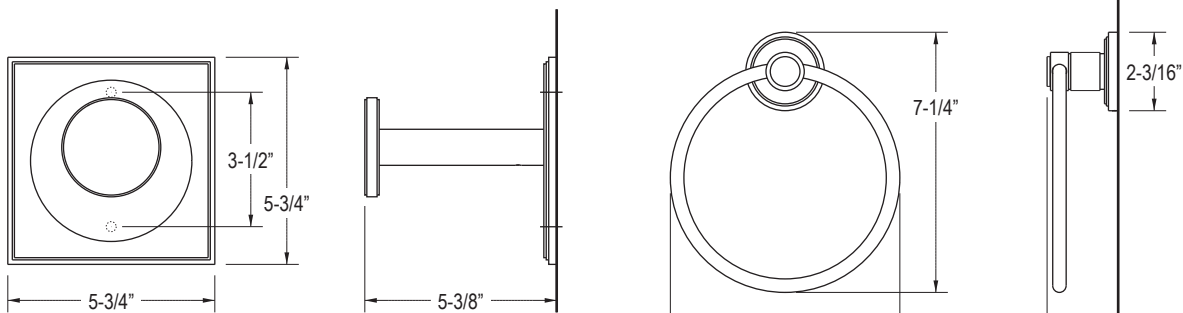

KALLISTA Vir Stil™ Minimal Bathroom Accessories

FEATURES

- Brass construction
- Completes the Vir Stil™ Collection

P34011, P34012, P34016, P34018, P34013

P34016-00

P34012-00

P34011-00

P34018-00

P34013-00

		SPECIFIED MODEL			
Model	Description	Finishes			
P34011-00	Vir Stil™ Minimal Towel Bar - 24"	<input type="checkbox"/> CP Polished Chrome	<input type="checkbox"/> AD Nickel Silver	<input type="checkbox"/> AG Brushed Nickel	<input type="checkbox"/> LB Bronze
P34012-00	Vir Stil™ Minimal Towel Bar - 12"	<input type="checkbox"/> CP Polished Chrome	<input type="checkbox"/> AD Nickel Silver	<input type="checkbox"/> AG Brushed Nickel	<input type="checkbox"/> LB Bronze
P34016-00	Vir Stil™ Minimal Robe Hook	<input type="checkbox"/> CP Polished Chrome	<input type="checkbox"/> AD Nickel Silver	<input type="checkbox"/> AG Brushed Nickel	<input type="checkbox"/> LB Bronze
P34018-00	Vir Stil™ Minimal Toilet Tissue Holder	<input type="checkbox"/> CP Polished Chrome	<input type="checkbox"/> AD Nickel Silver	<input type="checkbox"/> AG Brushed Nickel	<input type="checkbox"/> LB Bronze
P34013-00	Vir Stil™ Minimal Towel Ring	<input type="checkbox"/> CP Polished Chrome	<input type="checkbox"/> AD Nickel Silver	<input type="checkbox"/> AG Brushed Nickel	<input type="checkbox"/> LB Bronze