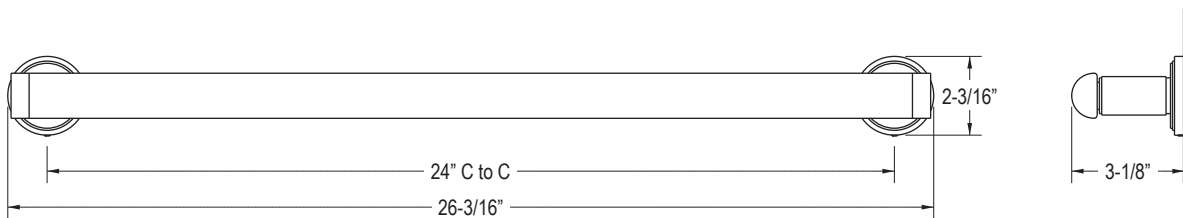

KALLISTA Vir Stil™ Minimal Bathroom Accessories

FEATURES

- Brass construction
- Completes the Vir Stil™ Collection

P34011, P34012, P34016, P34018, P34013

P34016-00

P34012-00

P34011-00

P34018-00

P34013-00

		SPECIFIED MODEL			
Model	Description	Finishes			
P34011-00	Vir Stil™ Minimal Towel Bar - 24"	<input type="checkbox"/> CP Polished Chrome	<input type="checkbox"/> AD Nickel Silver	<input type="checkbox"/> AG Brushed Nickel	<input type="checkbox"/> LB Bronze
P34012-00	Vir Stil™ Minimal Towel Bar - 12"	<input type="checkbox"/> CP Polished Chrome	<input type="checkbox"/> AD Nickel Silver	<input type="checkbox"/> AG Brushed Nickel	<input type="checkbox"/> LB Bronze
P34016-00	Vir Stil™ Minimal Robe Hook	<input type="checkbox"/> CP Polished Chrome	<input type="checkbox"/> AD Nickel Silver	<input type="checkbox"/> AG Brushed Nickel	<input type="checkbox"/> LB Bronze
P34018-00	Vir Stil™ Minimal Toilet Tissue Holder	<input type="checkbox"/> CP Polished Chrome	<input type="checkbox"/> AD Nickel Silver	<input type="checkbox"/> AG Brushed Nickel	<input type="checkbox"/> LB Bronze
P34013-00	Vir Stil™ Minimal Towel Ring	<input type="checkbox"/> CP Polished Chrome	<input type="checkbox"/> AD Nickel Silver	<input type="checkbox"/> AG Brushed Nickel	<input type="checkbox"/> LB Bronze