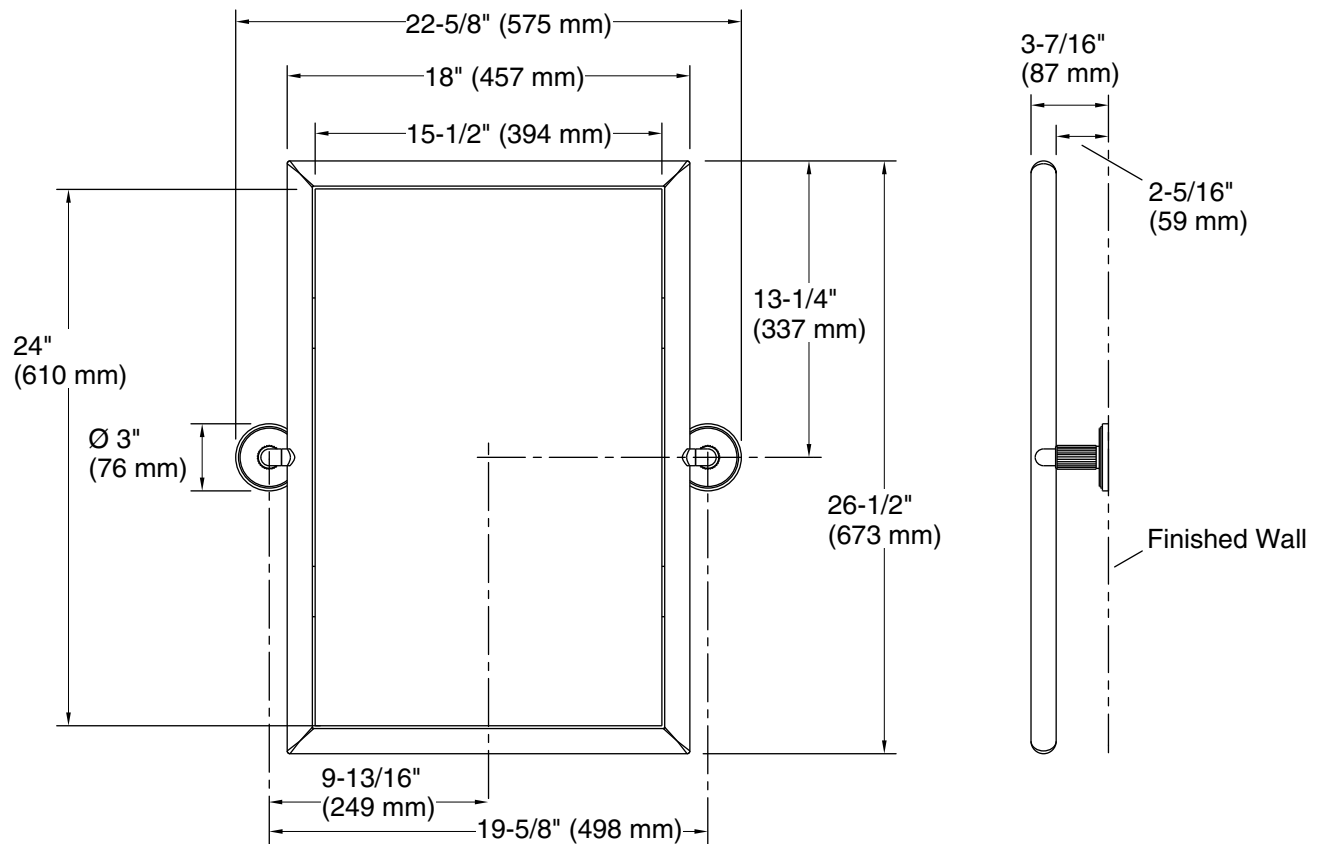

FEATURES

- Tilts up or down
- Complements the Vir Stil collection

P74204

SPECIFIED MODEL				
Model	Description	Finishes		
P74204-MM	Vir Stil Tilting Metal Mirror	<input type="checkbox"/> CP Polished Chrome	<input type="checkbox"/> AD Nickel Silver	<input type="checkbox"/> LB Bronze
		<input type="checkbox"/> AG Brushed Nickel	<input type="checkbox"/> BZ Antique Bronze	<input type="checkbox"/> ULB Unlacquered Brass