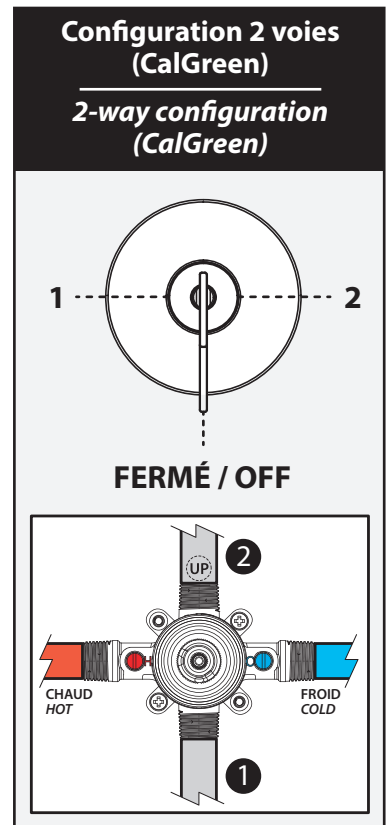

Kalia

HISTOIRES D'EAU^{MD}

TCG1

Système de douche thermostatique coaxiale 1/2" CalGreen *CalGreen 1/2" thermostatic coaxial shower system*

Schéma de plomberie

Plumbing Diagram

1355, 2^e Rue, Parc industriel
Sainte-Marie (Québec)
Canada G6E 1G9

Plumbing Diagram

Eau mitigée pour alimenter les composantes
Componant water supply mixed lines.

Froid / Cold

Chaud / Hot

**Retour vers l'entrée pour créer une boucle /
*Return to main to create a loop***

1355, 2^e Rue, Parc industriel
Sainte-Marie (Québec)
Canada G6E 1G9