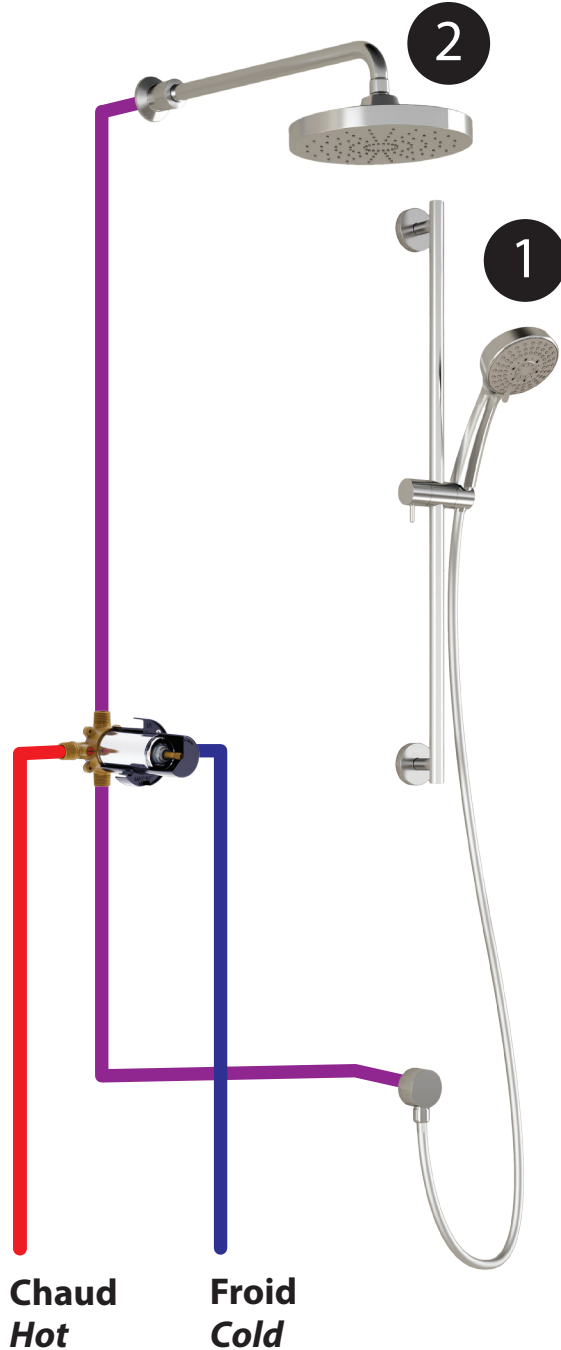

Kalia

HISTOIRES D'EAU^{MD}

TCG1

Système de douche thermostatique coaxiale 1/2" CalGreen *CalGreen 1/2" thermostatic coaxial shower system*

Schéma de plomberie

Plumbing Diagram

1355, 2^e Rue, Parc industriel
Sainte-Marie (Québec)
Canada G6E 1G9

T 418 387-9090
1 877 GO-KALIA (1 877 465-2542)
F 418 387-9089

KaliaStyle.com

Kalia

HISTOIRES D'EAU^{MD}

Système de douche thermostatique à 2 valves *Thermostatic shower system with 2 valves*

Schéma de plomberie

Plumbing Diagram

Eau mitigée pour alimenter les composantes
Componant water supply mixed lines.

Froid / Cold

Chaud / Hot

**Retour vers l'entrée pour créer une boucle /
*Return to main to create a loop***

1355, 2^e Rue, Parc industriel
Sainte-Marie (Québec)
Canada G6E 1G9