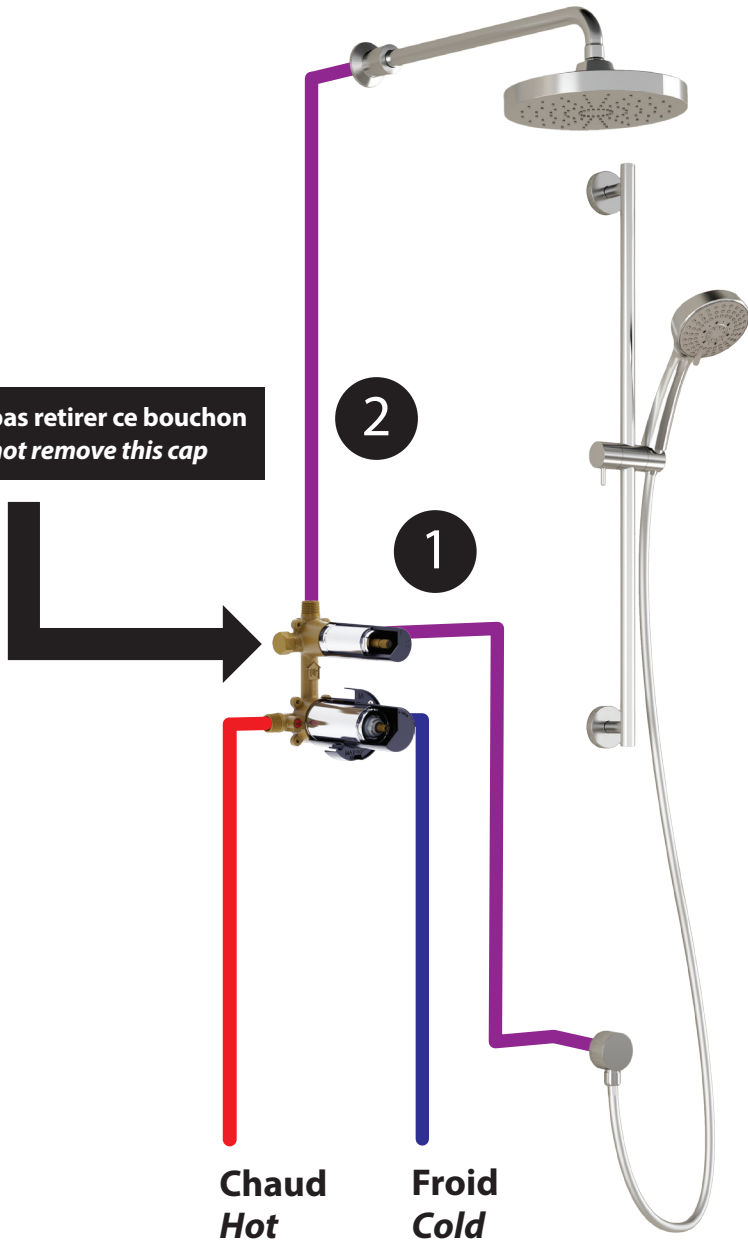

### Système de douche thermostatique 1/2" 1/2" thermostatic shower system

#### Plumbing Diagram

**!** Ne pas retirer ce bouchon  
Do not remove this cap

**POUR UNE INSTALLATION À 2 VALVES, VOIR AU VERSO DE LA FEUILLE. / FOR 2 VALVES INSTALLATION SEE BACK OF SHEET.**

\* Note: Ce système de douche est présenté à titre indicatif seulement. / This shower system is present at the title number only.

## Système de douche thermostatique à 2 valves *Thermostatic shower system with 2 valves*

Schéma de plomberie

*Plumbing Diagram*

Eau mitigée pour alimenter les composantes  
*Componant water supply mixed lines.*