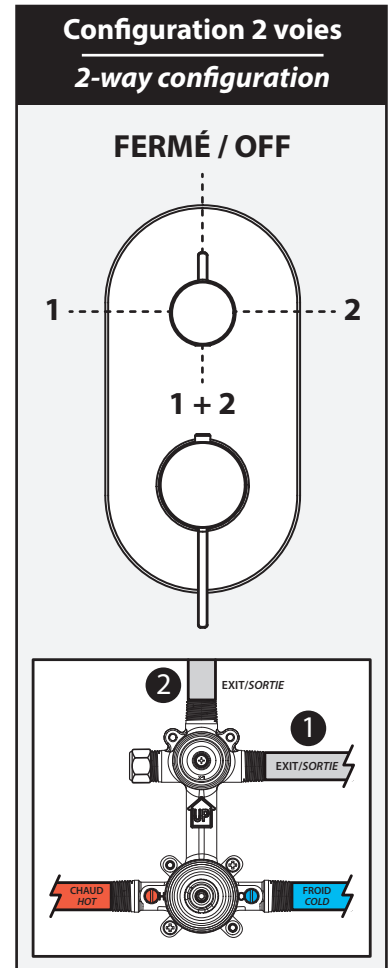

Kalia

HISTOIRES D'EAU^{MD}

TD2

Système de douche thermostatique 1/2" 1/2" thermostatic shower system

Schéma de plomberie

Plumbing Diagram

! Ne pas retirer ce bouchon
Do not remove this cap

POUR UNE INSTALLATION À 2 VALVES, VOIR AU VERSO DE LA FEUILLE. / FOR 2 VALVES INSTALLATION SEE BACK OF SHEET.

* Note: Ce système de douche est présenté à titre indicatif seulement. / This shower system is present at the title number only.

1355, 2e Rue, Parc industriel
Sainte-Marie (Québec)
Canada G6E 1G9

T 418 387-9090
1 877 GO-KALIA (1 877 465-2542)
F 418 387-9089

KaliaStyle.com