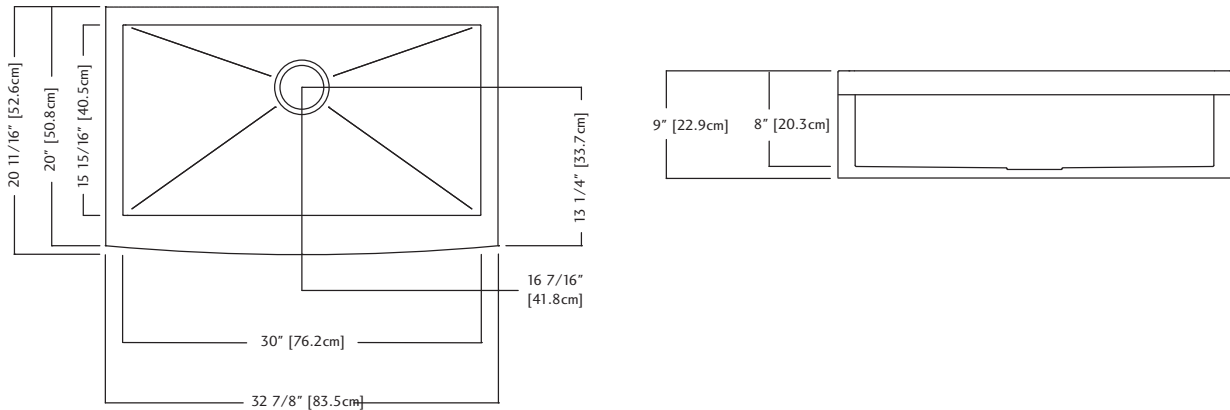

UPC®

Included Accessories

BGDS30S

QSFS31 B SPECIFICATION

Model QSFS31 B is a single bowl farmhouse sink with a 9" bow front apron, zero radius corners, manufactured for Franke Kindred Canada from from 20 gauge, 18-8 stainless steel. All exposed surfaces have a #4 commercial satin finish. Sink has sound dampening pads and is fully undercoated. Basket strainer waste fitting (3 1/2", 89 mm) is included. Sink is backed with a limited buyer lifetime warranty.

- O.D. 20 11/16" x 32 7/8" x 8" (51 x 84 x 20 cm)
- **33" base cabinet is recommended**

QSFS31 B UN# 123.0285.886

Accessoires inclus

BGDS30S
UPC®

QSFS31B DONNÉES TECHNIQUES

Le modèle QSFS31B est un évier style maison de ferme à une seule cuvette, avec jupe avant bombée de 9 po, coins à rayon de zéro, fabriqué pour Franke Kindred Canada dans de l'acier inoxydable 18-8 de calibre 20. Toutes les surfaces apparentes ont un fini commercial satiné poli n° 4. L'évier est muni de patins insonorisants et d'un enduit sur toute la surface inférieure. Des bondes d'évier à crépine-panier de 89 mm (3 1/2 po) et un nécessaire d'installation sont compris. L'évier fait l'objet d'une garantie limitée à vie offerte à l'acheteur.

- Dimensions hors-tout: 51 x 84 x 20 cm (20 11/16 x 32 7/8 x 8 po)
- **On recommande une armoire servant de base de 33 po**

QSFS31B FUN# 123.0285.886