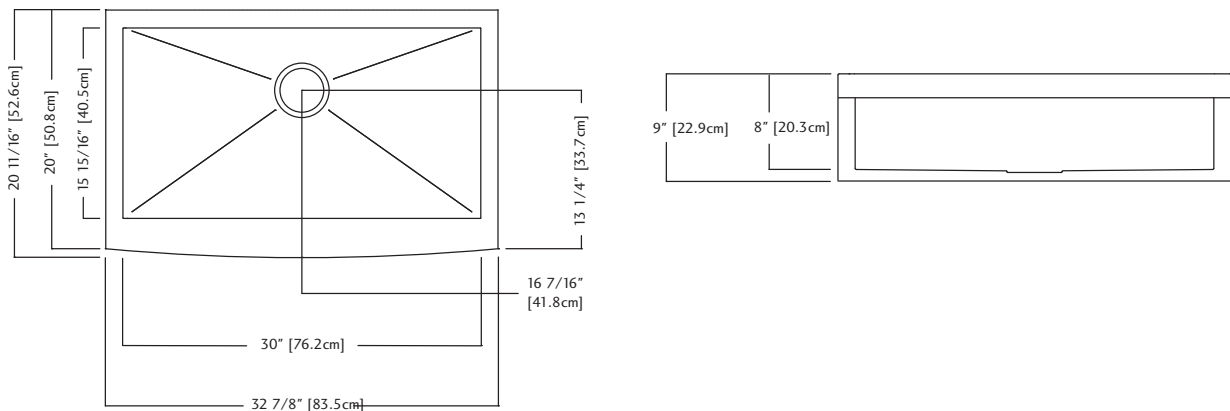

UPC®

Included Accessories

BGDS30S

QSFS31 B SPECIFICATION

Model QSFS31 B is a single bowl farmhouse sink with a 9" bow front apron, zero radius corners, manufactured for Franke Kindred Canada from from 20 gauge, 18-8 stainless steel. All exposed surfaces have a #4 commercial satin finish. Sink has sound dampening pads and is fully undercoated. Basket strainer waste fitting (3 1/2", 89 mm) is included. Sink is backed with a limited buyer lifetime warranty.

- O.D. 20 11/16" x 32 7/8" x 8" (51 x 84 x 20 cm)
- **33" base cabinet is recommended**

QSFS31 B UN# 123.0285.886

Accessoires inclus

BGDS30S
UPC®

QSFS31B DONNÉES TECHNIQUES

Le modèle QSFS31B est un évier style maison de ferme à une seule cuvette, avec jupe avant bombée de 9 po, coins à rayon de zéro, fabriqué pour Franke Kindred Canada dans de l'acier inoxydable 18-8 de calibre 20. Toutes les surfaces apparentes ont un fini commercial satiné poli n° 4. L'évier est muni de patins insonorisants et d'un enduit sur toute la surface inférieure. Des bondes d'évier à crépine-panier de 89 mm (3 1/2 po) et un nécessaire d'installation sont compris. L'évier fait l'objet d'une garantie limitée à vie offerte à l'acheteur.

- Dimensions hors-tout: 51 x 84 x 20 cm (20 11/16 x 32 7/8 x 8 po)
- **On recommande une armoire servant de base de 33 po**

QSFS31B FUN# 123.0285.886